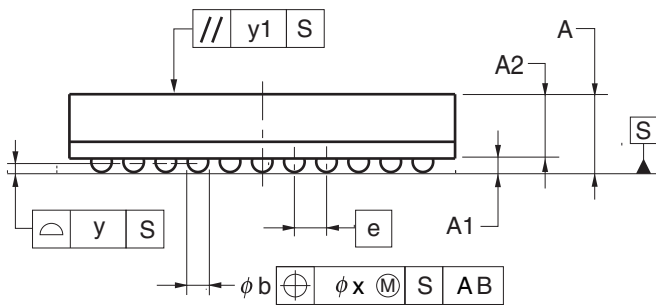

JEITA Package Code	RENESAS Code	Previous Code	MASS (TYP.) [g]
P-LFBGA96-6x6-0.50	PLBG0096KB-A PLBG0096KC-A	P96F1-50-BAP-1 96FHE	0.089

Reference Symbol	Dimension in Millimeters		
	Min	Nom	Max
D	5.90	6.00	6.10
E	5.90	6.00	6.10
w	—	—	0.20
e	—	0.50	—
A	1.12	1.21	1.30
A1	0.16	0.21	0.26
A2	—	1.00	—
b	0.27	0.32	0.37
x	—	—	0.05
y	—	—	0.08
y1	—	—	0.20
ZD	—	0.50	—
ZE	—	0.50	—