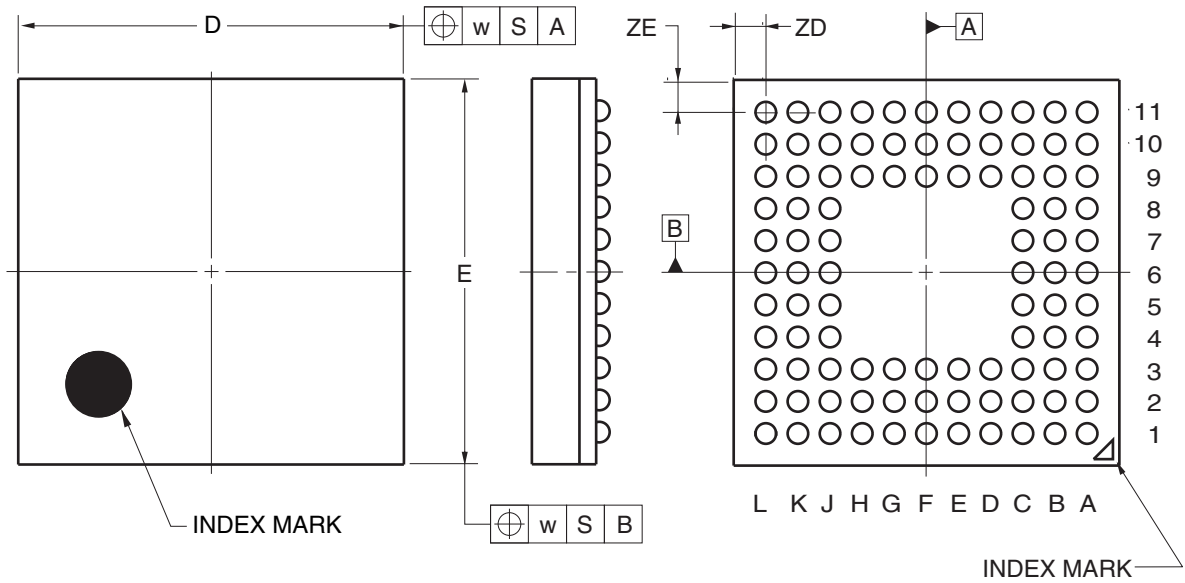

JEITA Package Code	RENESAS Code	Previous Code	MASS (TYP.) [g]
P-LFBGA96-6x6-0.50	PLBG0096KB-A PLBG0096KC-A	P96F1-50-BAP-1 96FHE	0.089

Reference Symbol	Dimension in Millimeters		
	Min	Nom	Max
D	5.90	6.00	6.10
E	5.90	6.00	6.10
w	—	—	0.20
e	—	0.50	—
A	1.12	1.21	1.30
A1	0.16	0.21	0.26
A2	—	1.00	—
b	0.27	0.32	0.37
x	—	—	0.05
y	—	—	0.08
y1	—	—	0.20
ZD	—	0.50	—
ZE	—	0.50	—