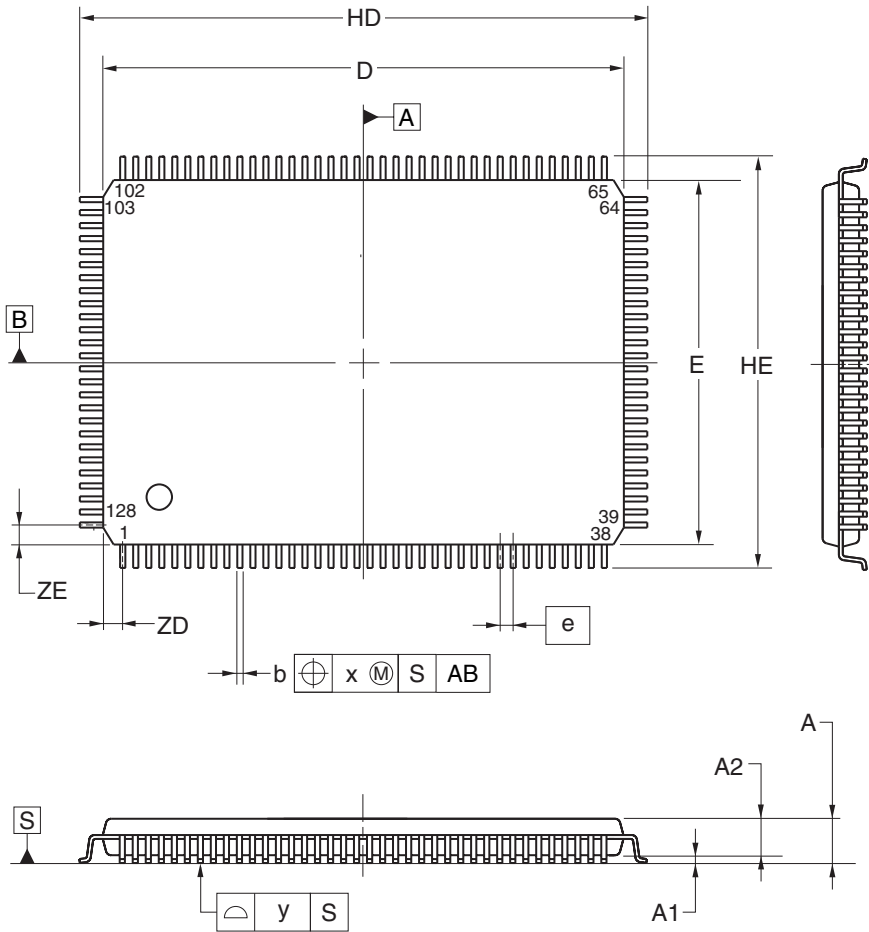

JEITA Package Code	RENESAS Code	Previous Code	MASS (TYP.) [g]
P-LFQFP128-14x20-0.50	PLQP0128KD-A	P128GF-50-GBP-1	0.92

(UNIT:mm)

ITEM	DIMENSIONS
D	20.00±0.20
E	14.00±0.20
HD	22.00±0.20
HE	16.00±0.20
A	1.60 MAX.
A1	0.10±0.05
A2	1.40±0.05
A3	0.25
b	0.22±0.05
c	0.145 ^{+0.055} _{-0.045}
L	0.50
Lp	0.60±0.15
L1	1.00±0.20
θ	3°+5° -3°
e	0.50
x	0.08
y	0.08
ZD	0.75
ZE	0.75