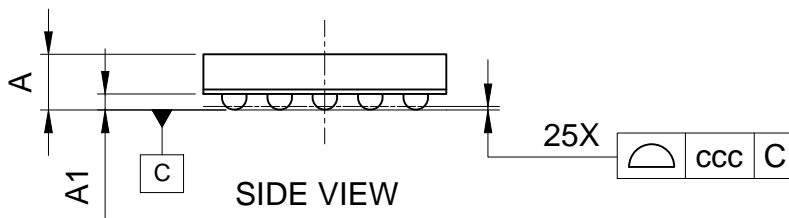

JEITA Package code	RENESAS code	MASS(TYP.)[g]
S-UFBGA25-2.14x2.27-0.40	SUBG0025LA-A	0.01

Reference Symbol	Dimension in Millimeters		
	Min.	Nom.	Max.
D	—	2.27	—
E	—	2.14	—
D1	—	1.60	—
E1	—	1.60	—
A	—	—	0.53
A <sub>1</sub>	0.12	0.14	0.16
b	0.19	0.22	0.25
e	—	0.40	—
aaa	—	—	0.05
ccc	—	—	0.05
ddd	—	—	0.05