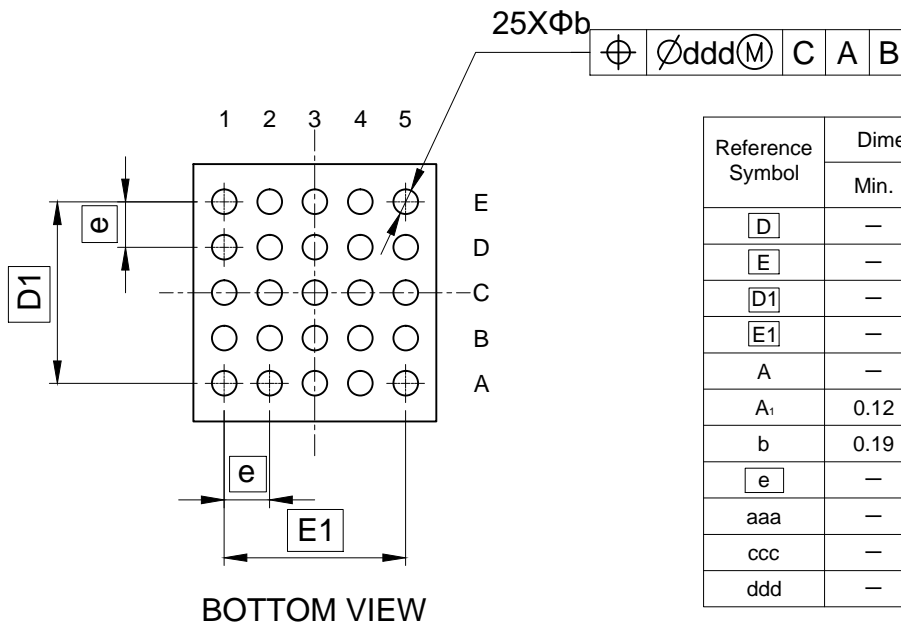

JEITA Package code	RENESAS code	MASS(TYP.)[g]
S-UFBGA25-2.14x2.27-0.40	SUBG0025LA-A	0.01

Reference Symbol	Dimension in Millimeters		
	Min.	Nom.	Max.
D	—	2.27	—
E	—	2.14	—
D1	—	1.60	—
E1	—	1.60	—
A	—	—	0.53
A <sub>1</sub>	0.12	0.14	0.16
b	0.19	0.22	0.25
e	—	0.40	—
aaa	—	—	0.05
ccc	—	—	0.05
ddd	—	—	0.05