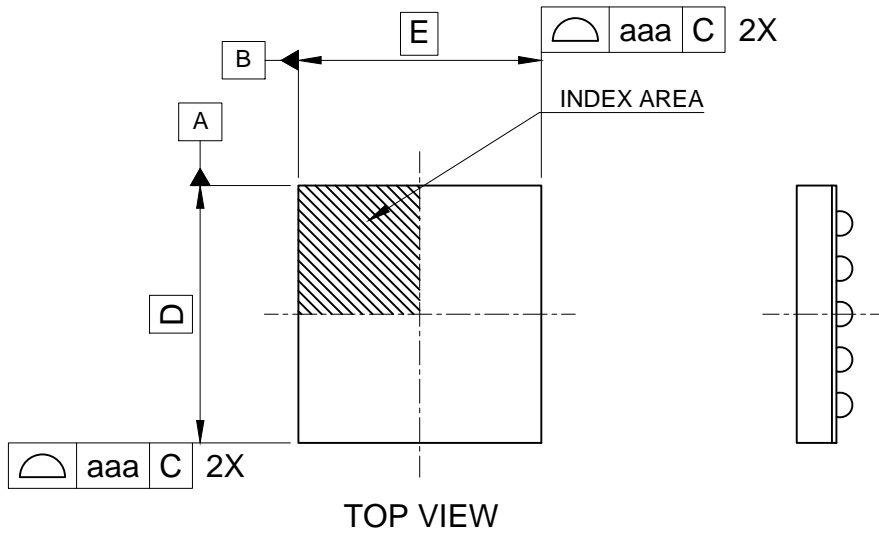

JEITA Package code	RENESAS code	MASS(TYP.)[g]
S-UFBGA25-2.14x2.27-0.40	SUBG0025LA-A	0.01

Reference Symbol	Dimension in Millimeters		
	Min.	Nom.	Max.
D	—	2.27	—
E	—	2.14	—
D1	—	1.60	—
E1	—	1.60	—
A	—	—	0.53
A <sub>1</sub>	0.12	0.14	0.16
b	0.19	0.22	0.25
e	—	0.40	—
aaa	—	—	0.05
ccc	—	—	0.05
ddd	—	—	0.05