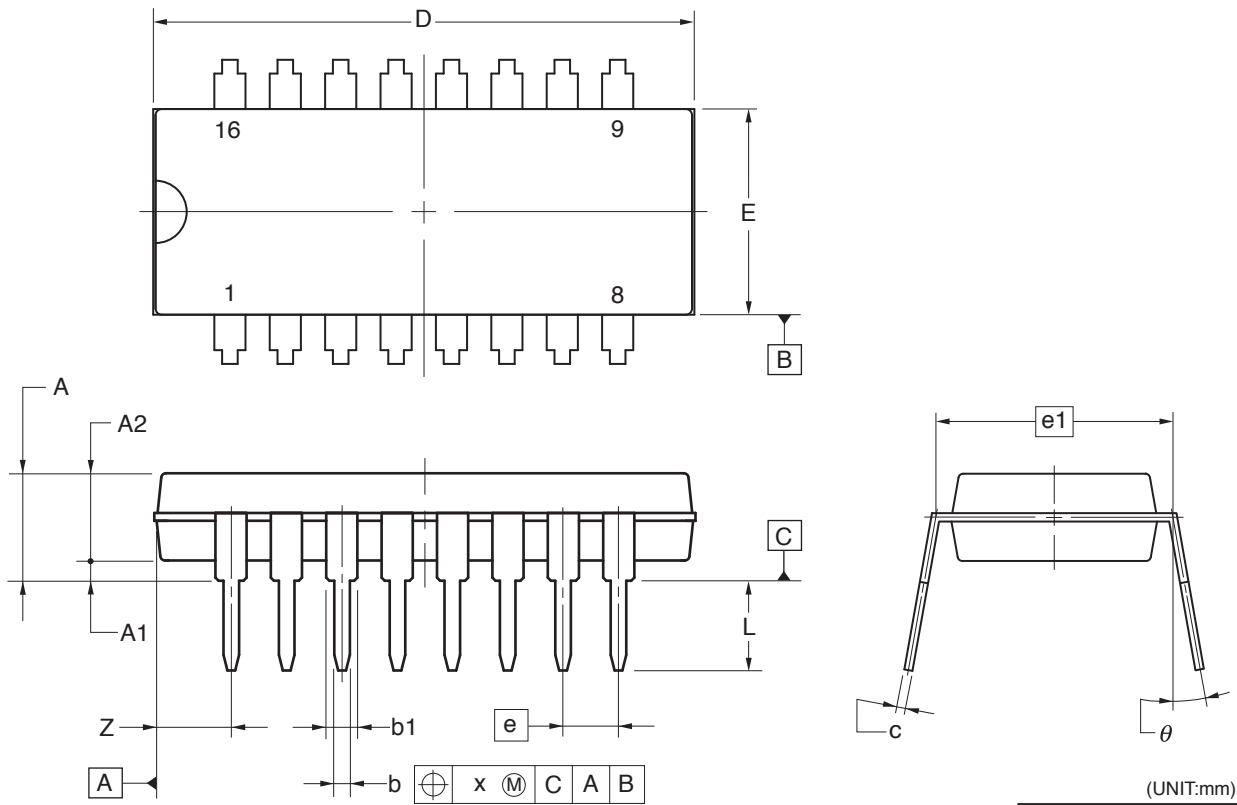

### 16-PIN PLASTIC SDIP (7.62mm(300))

(UNIT:mm)

ITEM	DIMENSIONS
D	17.37±0.20
E	6.60±0.20
A	3.45±0.15
A1	0.65±0.10
A2	2.80
e	1.778
e1	7.62
b	0.50±0.10
b1	1.02±0.10
c	0.25 <sup>+0.10</sup> <sub>-0.05</sub>
L	2.86±0.20
x	0.25
θ	0° to 15°
Z	2.387

P16CS-70-CAB-1