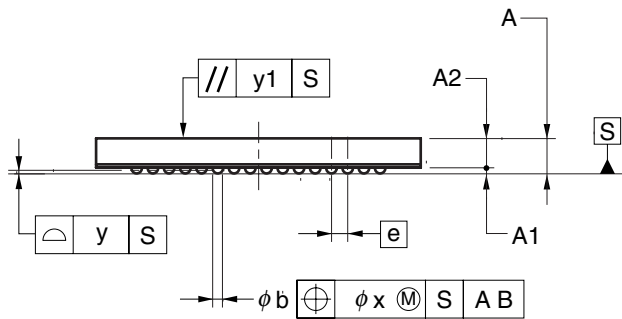

221-PIN TAPE FBGA (10x10)

(UNIT:mm)

| ITEM | DIMENSIONS |
|------|------------|
| D | 10.00±0.10 |
| E | 10.00±0.10 |
| w | 0.20 |
| e | 0.50 |
| A | 1.08±0.10 |
| A1 | 0.18±0.05 |
| A2 | 0.90 |
| b | 0.32±0.05 |
| x | 0.05 |
| y | 0.08 |
| y1 | 0.20 |
| ZD | 1.25 |
| ZE | 1.25 |