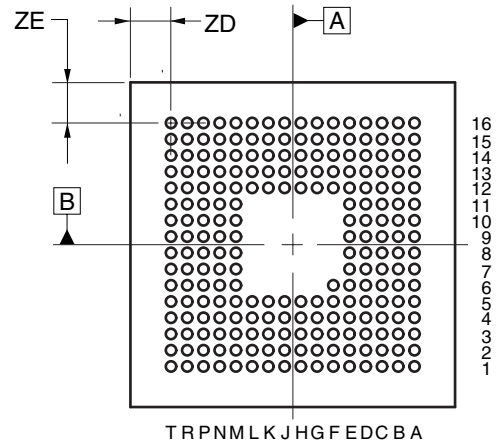

221-PIN TAPE FBGA (10x10)

(UNIT:mm)

| ITEM | DIMENSIONS |
|------|------------|
| D | 10.00±0.10 |
| E | 10.00±0.10 |
| w | 0.20 |
| e | 0.50 |
| A | 1.08±0.10 |
| A1 | 0.18±0.05 |
| A2 | 0.90 |
| b | 0.32±0.05 |
| x | 0.05 |
| y | 0.08 |
| y1 | 0.20 |
| ZD | 1.25 |
| ZE | 1.25 |

P221F9-50-DA6