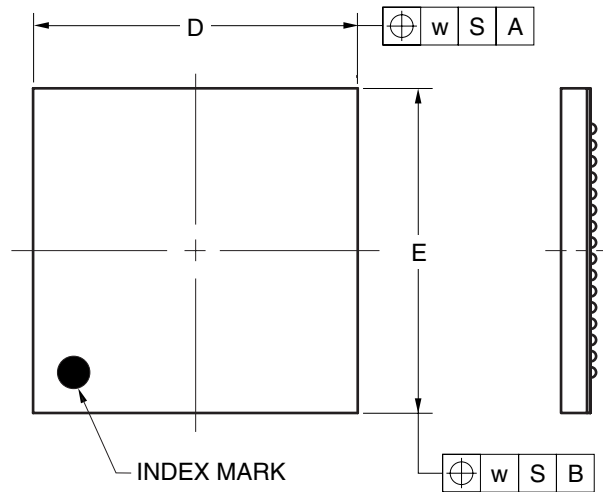

221-PIN TAPE FBGA (10x10)

(UNIT:mm)

| ITEM | DIMENSIONS |
|------|------------|
| D | 10.00±0.10 |
| E | 10.00±0.10 |
| w | 0.20 |
| e | 0.50 |
| A | 1.08±0.10 |
| A1 | 0.18±0.05 |
| A2 | 0.90 |
| b | 0.32±0.05 |
| x | 0.05 |
| y | 0.08 |
| y1 | 0.20 |
| ZD | 1.25 |
| ZE | 1.25 |