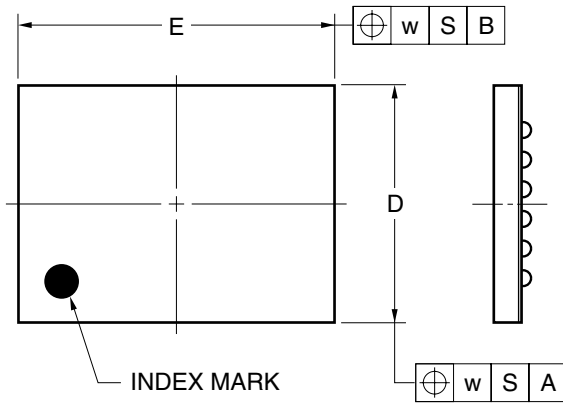

48-PIN TAPE FBGA(8x6)

ITEM	MILLIMETERS
D	6.0±0.1
E	8.0±0.1
w	0.2
e	0.80
A	0.97±0.10
A1	0.27±0.05
A2	0.70
b	0.45±0.05
x	0.08
y	0.1
y1	0.2
ZD	1.00
ZE	1.20

P48F9-80-BC3