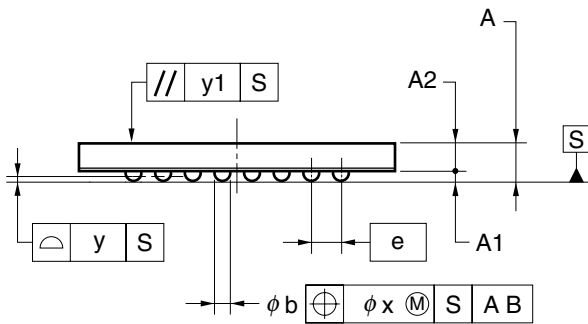

48-PIN TAPE FBGA(8x6)

ITEM	MILLIMETERS
D	6.0±0.1
E	8.0±0.1
w	0.2
e	0.80
A	0.97±0.10
A1	0.27±0.05
A2	0.70
b	0.45±0.05
x	0.08
y	0.1
y1	0.2
ZD	1.00
ZE	1.20

P48F9-80-BC3