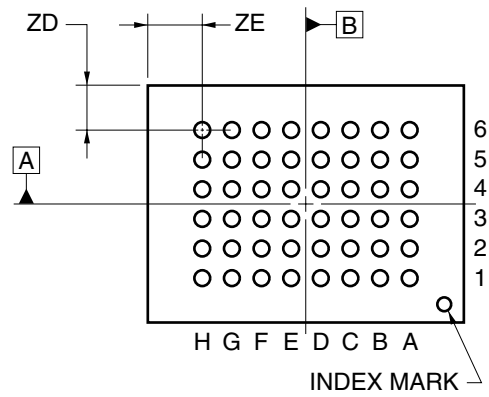

48-PIN TAPE FBGA(8x6)

ITEM	MILLIMETERS
D	6.0±0.1
E	8.0±0.1
w	0.2
e	0.80
A	0.97±0.10
A1	0.27±0.05
A2	0.70
b	0.45±0.05
x	0.08
y	0.1
y1	0.2
ZD	1.00
ZE	1.20

P48F9-80-BC3