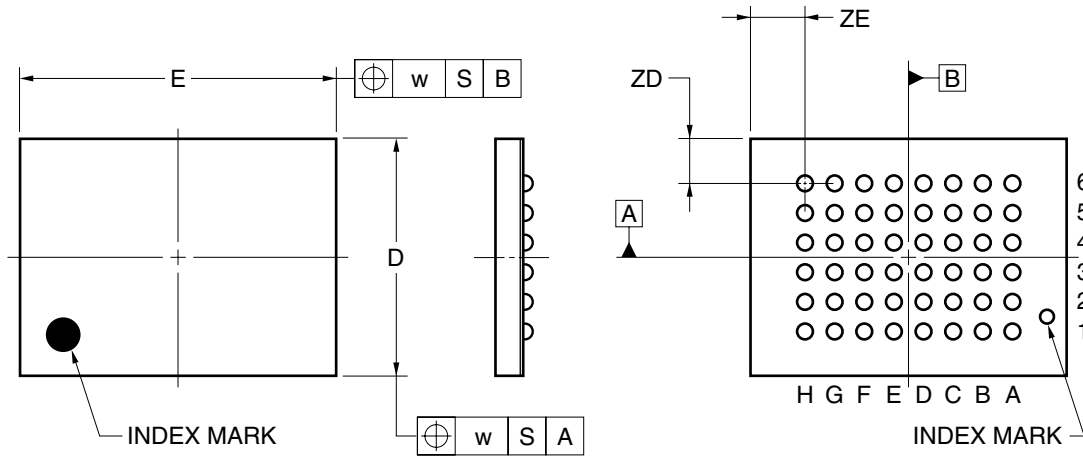

48-PIN TAPE FBGA (8x6)

ITEM	MILLIMETERS
D	6.0±0.1
E	8.0±0.1
w	0.2
e	0.75
A	0.94±0.10
A1	0.24±0.05
A2	0.70
b	0.40±0.05
x	0.08
y	0.1
y1	0.2
ZD	1.125
ZE	1.375

P48F9-75-BC2