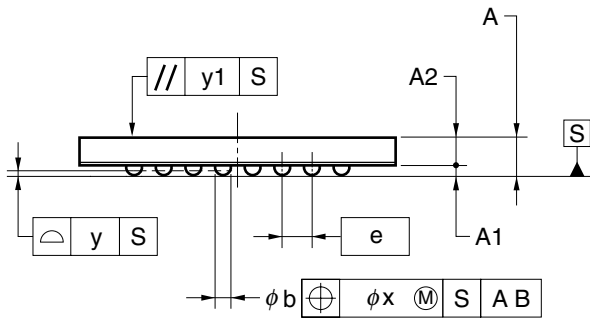

48-PIN TAPE FBGA (8x6)

ITEM	MILLIMETERS
D	6.0±0.1
E	8.0±0.1
w	0.2
e	0.75
A	0.94±0.10
A1	0.24±0.05
A2	0.70
b	0.40±0.05
x	0.08
y	0.1
y1	0.2
ZD	1.125
ZE	1.375

P48F9-75-BC2