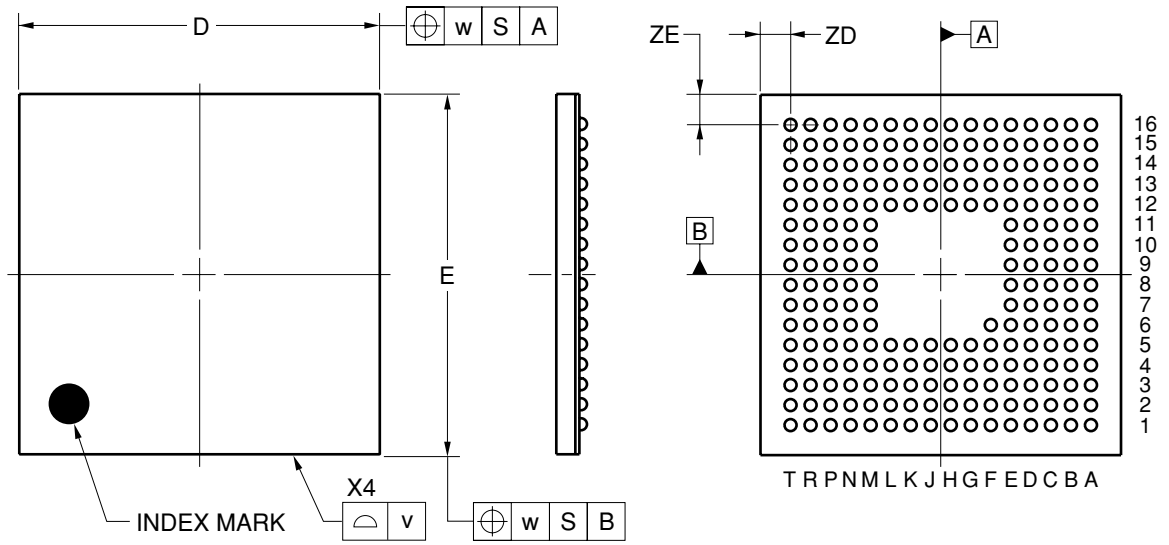

221-PIN TAPE FBGA (9x9)

(UNIT:mm)

ITEM	DIMENSIONS
D	9.00±0.10
E	9.00±0.10
v	0.15
w	0.20
e	0.50
A	0.85±0.10
A1	0.20±0.05
A2	0.65
b	0.32±0.05
x	0.05
y	0.08
y1	0.20
ZD	0.75
ZE	0.75

P221F9-50-CN3