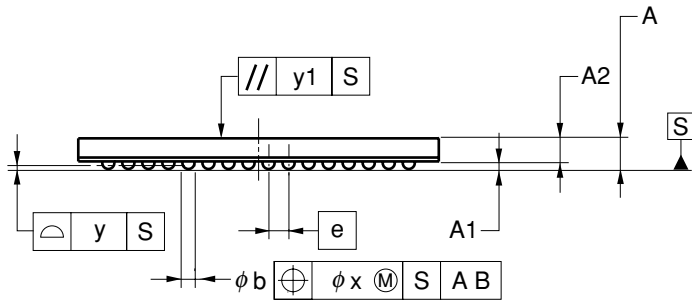

221-PIN TAPE FBGA (9x9)

(UNIT:mm)

ITEM	DIMENSIONS
D	9.00±0.10
E	9.00±0.10
v	0.15
w	0.20
e	0.50
A	0.85±0.10
A1	0.20±0.05
A2	0.65
b	0.32±0.05
x	0.05
y	0.08
y1	0.20
ZD	0.75
ZE	0.75

P221F9-50-CN3