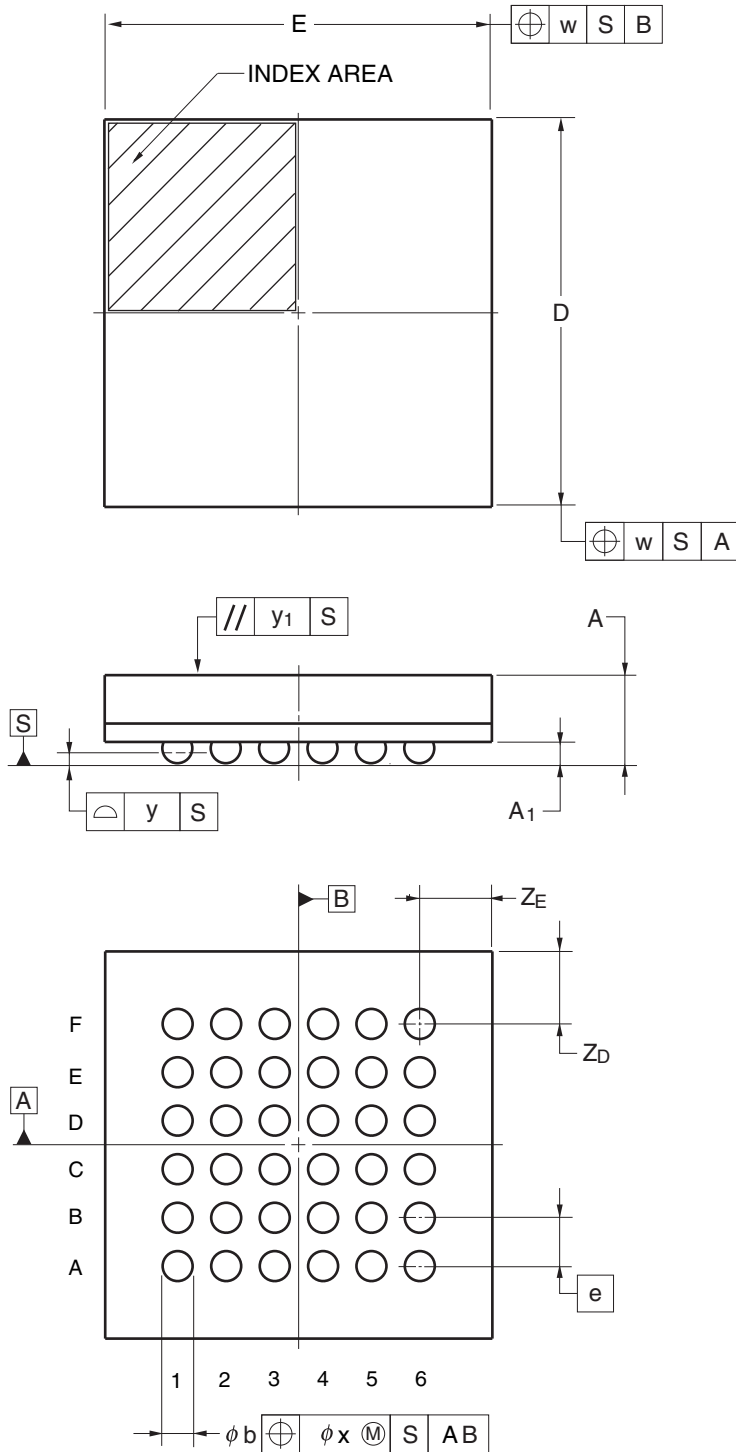

JEITA Package code	RENESAS code	Previous code	MASS(TYP.)[g]
P-TFBGA36-4x4-0.50	PTBG0036KA-A	P36F1-50-AA6	0.027

Reference Symbol	Dimension in Millimeters		
	Min	Nom	Max
D	3.90	4.00	4.10
E	3.90	4.00	4.10
A	—	—	1.10
A ₁	0.17	0.22	0.27
e	—	0.50	—
b	0.26	0.31	0.36
x	—	—	0.05
y	—	—	0.08
y ₁	—	—	0.20
Z _D	—	0.75	—
Z _E	—	0.75	—
w	—	—	0.20