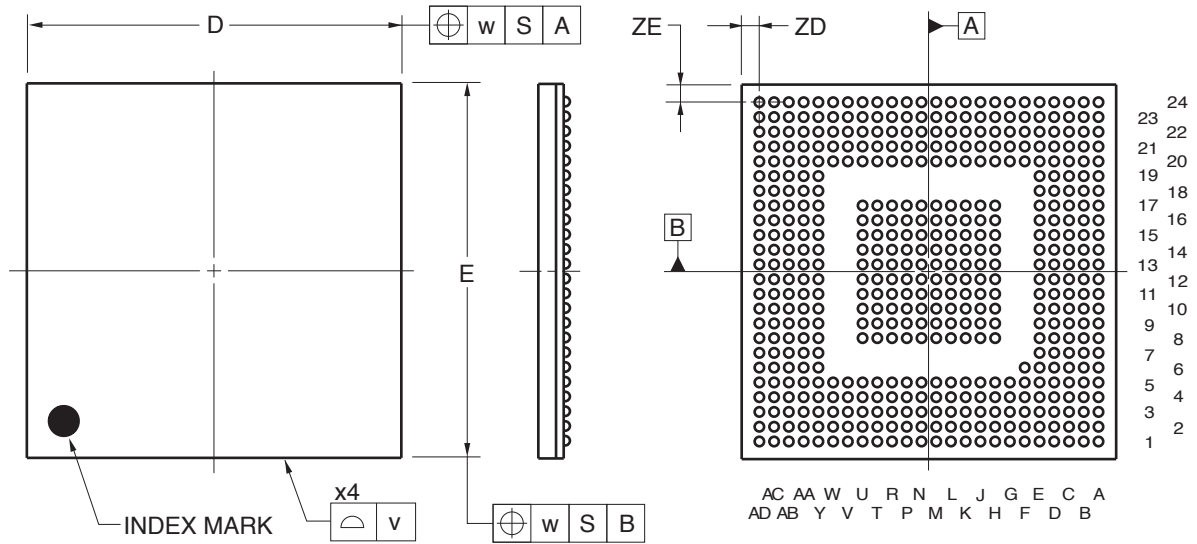

481-PIN PLASTIC FBGA (12.7x12.7)

(UNIT:mm)

ITEM	DIMENSIONS
D	12.70±0.10
E	12.70±0.10
v	0.15
w	0.20
A	1.07±0.10
A1	0.21±0.05
A2	0.86
e	0.50
b	0.32±0.05
x	0.05
y	0.08
y1	0.20
ZD	0.60
ZE	0.60

P481F1-50-ENZ-1