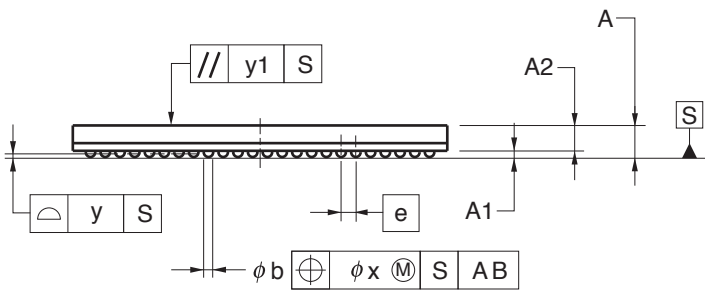

481-PIN PLASTIC FBGA (12.7x12.7)

(UNIT:mm)

ITEM	DIMENSIONS
D	12.70±0.10
E	12.70±0.10
v	0.15
w	0.20
A	1.07±0.10
A1	0.21±0.05
A2	0.86
e	0.50
b	0.32±0.05
x	0.05
y	0.08
y1	0.20
ZD	0.60
ZE	0.60

P481F1-50-ENZ-1