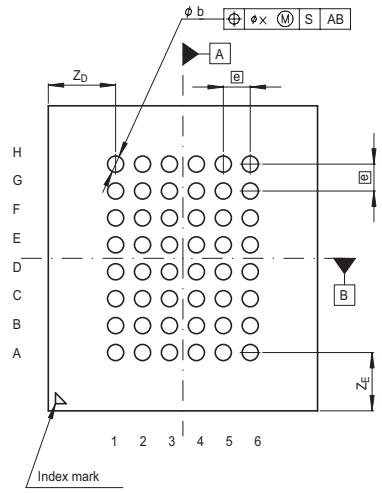

JEITA Package Code	RENESAS Code	Previous Code	MASS[Typ.]
P-TFBGA48-7.5x8.5-0.75	PTBG0048HB-A	48FHH	0.1g

Reference Symbol	Dimension in Millimeters		
	Min	Nom	Max
D	—	7.5	—
E	—	8.5	—
v	—	—	0.15
w	—	—	0.20
A	—	—	1.2
A ₁	0.3	0.35	0.4
\ominus	—	0.75	—
b	0.4	0.45	0.5
x	—	—	0.08
y	—	—	0.10
Z _D	—	1.875	—
Z _E	—	1.625	—