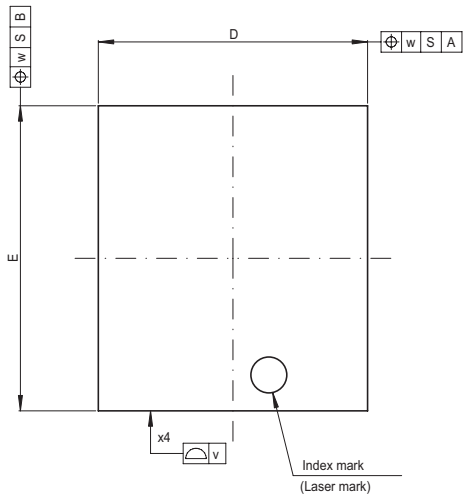

JEITA Package Code	RENESAS Code	Previous Code	MASS[Typ.]
P-TFBGA48-7.5x8.5-0.75	PTBG0048HB-A	48FHH	0.1g

Reference Symbol	Dimension in Millimeters		
	Min	Nom	Max
D	—	7.5	—
E	—	8.5	—
v	—	—	0.15
w	—	—	0.20
A	—	—	1.2
A ₁	0.3	0.35	0.4
\ominus	—	0.75	—
b	0.4	0.45	0.5
x	—	—	0.08
y	—	—	0.10
Z _D	—	1.875	—
Z _E	—	1.625	—