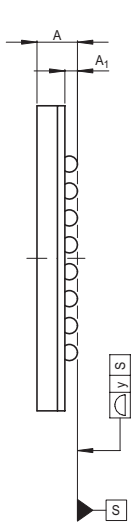

JEITA Package Code	RENESAS Code	Previous Code	MASS[Typ.]
P-TFBGA48-7.5x8.5-0.75	PTBG0048HB-A	48FHH	0.1g

Reference Symbol	Dimension in Millimeters		
	Min	Nom	Max
D	—	7.5	—
E	—	8.5	—
v	—	—	0.15
w	—	—	0.20
A	—	—	1.2
A ₁	0.3	0.35	0.4
\ominus	—	0.75	—
b	0.4	0.45	0.5
x	—	—	0.08
y	—	—	0.10
Z _D	—	1.875	—
Z _E	—	1.625	—