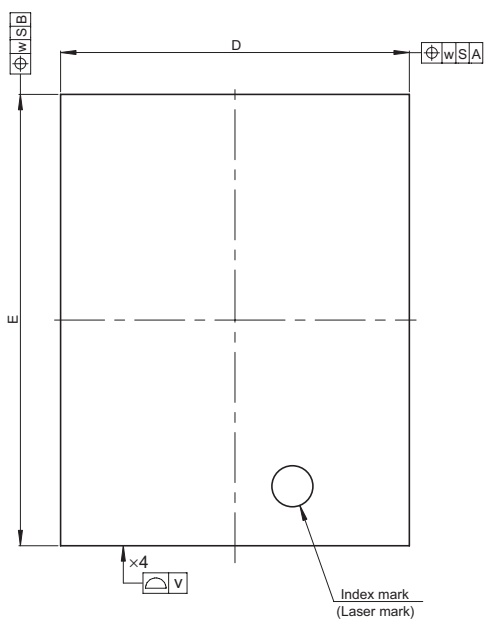

JEITA Package Code	RENESAS Code	Previous Code	MASS[Typ.]
P-TFBGA48-8.5x11-0.75	PTBG0048HG-A	48FHK	0.2g

Reference Symbol	Dimension in Millimeters		
	Min	Nom	Max
D	—	8.5	—
E	—	11.0	—
v	—	—	0.15
w	—	—	0.2
A	—	—	1.2
A ₁	0.3	0.35	0.4
e	—	0.75	—
b	0.4	0.45	0.5
x	—	—	0.08
y	—	—	0.1
Z _D	—	2.375	—
Z _E	—	2.875	—