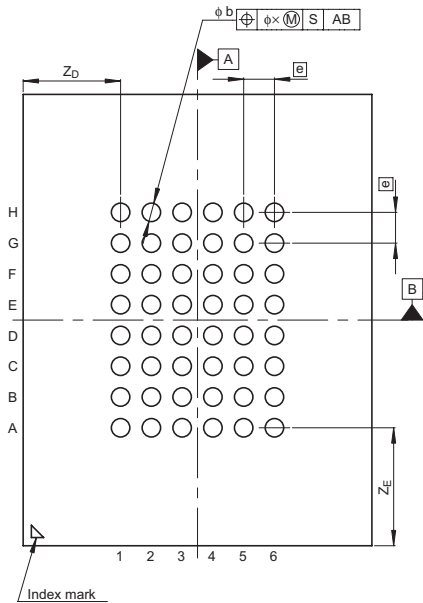

JEITA Package Code	RENESAS Code	Previous Code	MASS[Typ.]
P-TFBGA48-8.5x11-0.75	PTBG0048HG-A	48FHK	0.2g

Reference Symbol	Dimension in Millimeters		
	Min	Nom	Max
D	—	8.5	—
E	—	11.0	—
v	—	—	0.15
w	—	—	0.2
A	—	—	1.2
A ₁	0.3	0.35	0.4
e	—	0.75	—
b	0.4	0.45	0.5
x	—	—	0.08
y	—	—	0.1
Z _D	—	2.375	—
Z _E	—	2.875	—