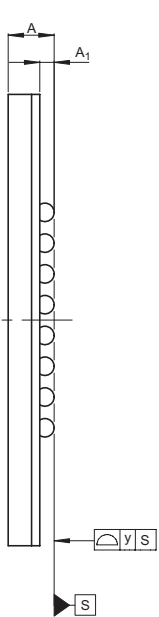

JEITA Package Code	RENESAS Code	Previous Code	MASS[Typ.]
P-TFBGA48-8.5x11-0.75	PTBG0048HG-A	48FHK	0.2g

Reference Symbol	Dimension in Millimeters		
	Min	Nom	Max
D	—	8.5	—
E	—	11.0	—
v	—	—	0.15
w	—	—	0.2
A	—	—	1.2
A ₁	0.3	0.35	0.4
e	—	0.75	—
b	0.4	0.45	0.5
x	—	—	0.08
y	—	—	0.1
Z _D	—	2.375	—
Z _E	—	2.875	—