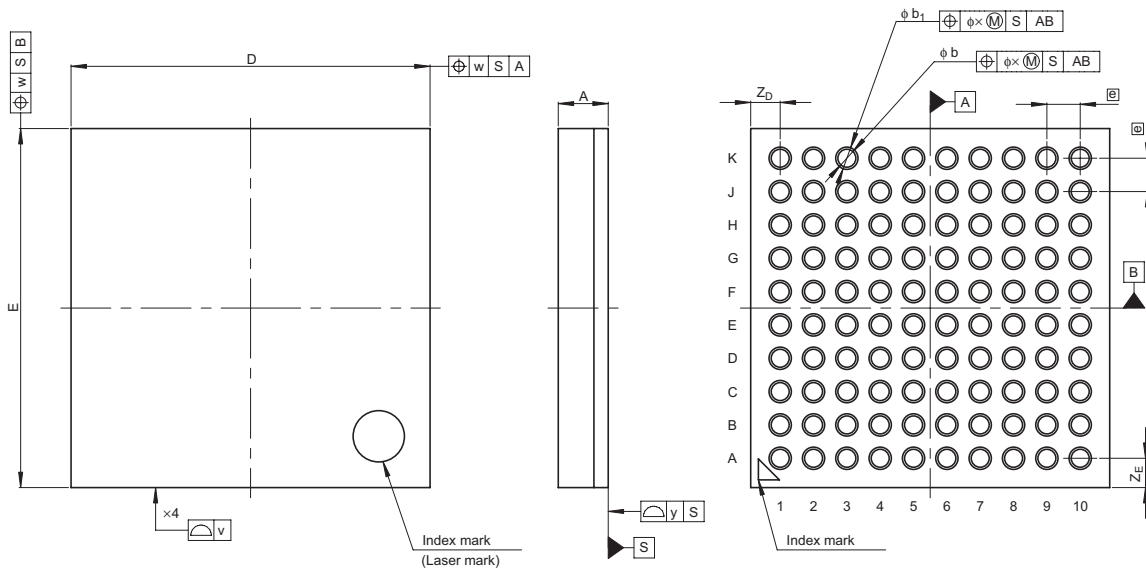

JEITA Package Code  
P-TFLGA100-7x7-0.65

RENESAS Code  
PTLG0100JA-A

Previous Code  
100F0G

MASS[Typ.]  
0.1g

Reference Symbol	Dimension in Millimeters		
	Min	Nom	Max
D	—	7.0	—
E	—	7.0	—
v	—	—	0.15
w	—	—	0.20
A	—	—	1.05
$\begin{matrix} e \\ \oplus \end{matrix}$	—	0.65	—
b	0.31	0.35	0.39
$b_1$	0.385	0.435	0.485
x	—	—	0.08
y	—	—	0.10
$Z_D$	—	0.575	—
$Z_E$	—	0.575	—