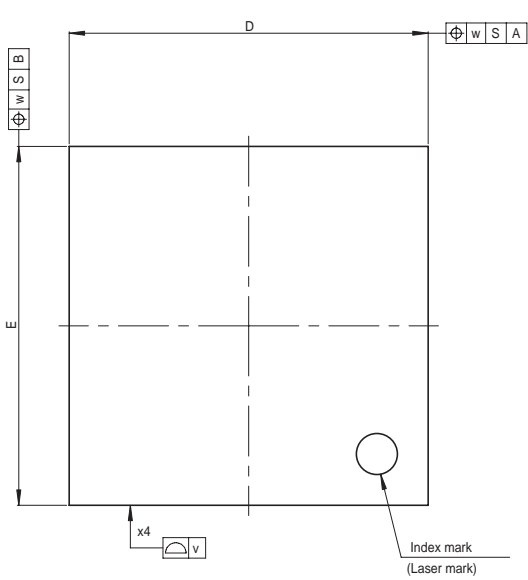

JEITA Package Code	RENESAS Code	Previous Code	MASS[Typ.]
P-TFLGA100-5.5x5.5-0.5	PTLG0100KA-A	100F0M	0.1g

Reference Symbol	Dimension in Millimeters		
	Min	Nom	Max
D	—	5.5	—
E	—	5.5	—
v	—	—	0.15
w	—	—	0.20
A	—	—	1.05
e	—	0.5	—
b	0.21	0.25	0.29
b ₁	0.29	0.34	0.39
x	—	—	0.08
y	—	—	0.10
Z _D	—	0.5	—
Z _E	—	0.5	—