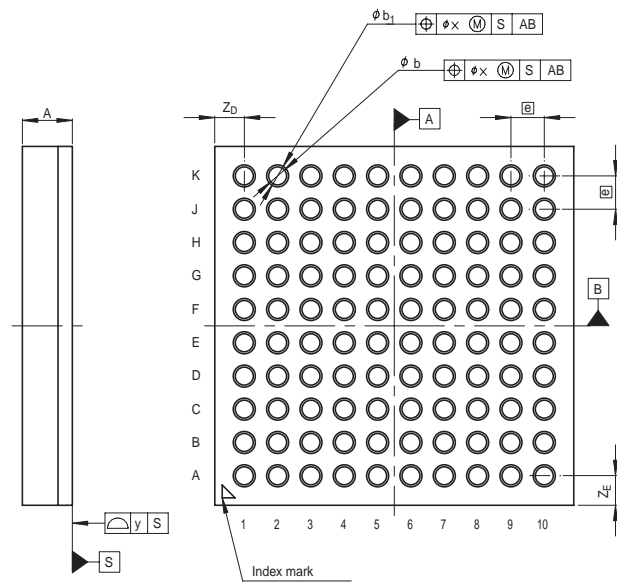

JEITA Package Code	RENESAS Code	Previous Code	MASS[Typ.]
P-TFLGA100-5.5x5.5-0.5	PTLG0100KA-A	100F0M	0.1g

Reference Symbol	Dimension in Millimeters		
	Min	Nom	Max
D	—	5.5	—
E	—	5.5	—
v	—	—	0.15
w	—	—	0.20
A	—	—	1.05
e	—	0.5	—
b	0.21	0.25	0.29
b ₁	0.29	0.34	0.39
x	—	—	0.08
y	—	—	0.10
Z _D	—	0.5	—
Z _E	—	0.5	—