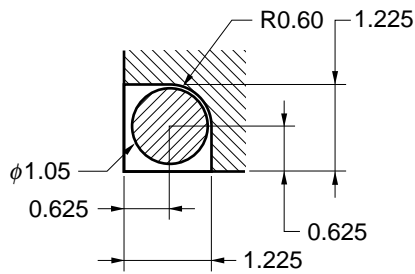

108-PIN PLASTIC FLGA (7.5x7.5)

Detail of A part

Detail of B part

ITEM	MILLIMETERS
D	7.50±0.10
E	7.50±0.10
w	0.20
e	0.65
A	1.13±0.07
b	0.40±0.05
x	0.08
y	0.10
y1	0.20
ZD	0.50
ZE	0.50

P108FC-65-CA1