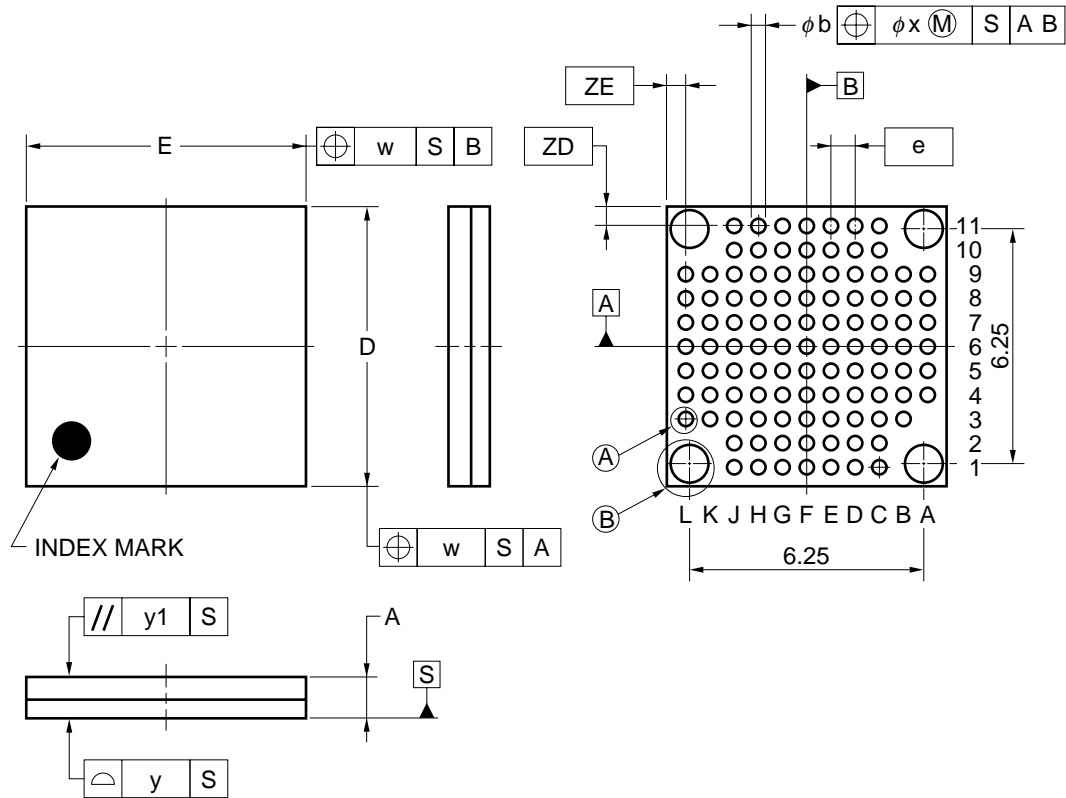

108-PIN PLASTIC FLGA (7.5x7.5)

Detail of A part

Detail of B part

ITEM	MILLIMETERS
D	7.50±0.10
E	7.50±0.10
w	0.20
e	0.65
A	1.13±0.07
b	0.40±0.05
x	0.08
y	0.10
y1	0.20
ZD	0.50
ZE	0.50

P108FC-65-CA1