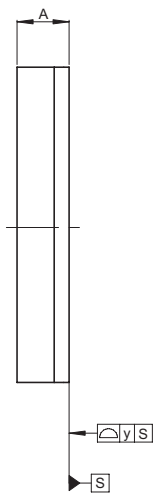

JEITA Package Code	RENESAS Code	Previous Code	MASS[Typ.]
P-TFLGA113-6x6-0.50	PTLG0113KA-A	113F0E	0.1g

Reference Symbol	Dimension in Millimeters		
	Min	Nom	Max
D	—	6.0	—
E	—	6.0	—
v	—	—	0.15
w	—	—	0.20
A	—	—	1.05
e	—	0.5	—
b	0.21	0.25	0.29
b ₁	0.29	0.34	0.39
x	—	—	0.08
y	—	—	0.08
Z _D	—	0.5	—
Z _E	—	0.5	—