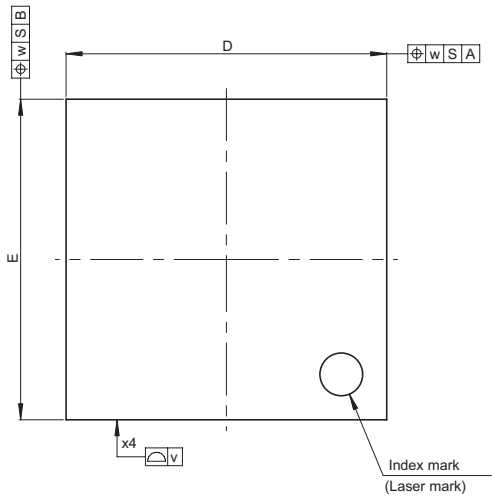

JEITA Package Code	RENESAS Code	Previous Code	MASS[Typ.]
P-TFLGA113-6x6-0.50	PTLG0113KA-A	113F0E	0.1g

Reference Symbol	Dimension in Millimeters		
	Min	Nom	Max
D	—	6.0	—
E	—	6.0	—
v	—	—	0.15
w	—	—	0.20
A	—	—	1.05
e	—	0.5	—
b	0.21	0.25	0.29
b ₁	0.29	0.34	0.39
x	—	—	0.08
y	—	—	0.08
Z _D	—	0.5	—
Z _E	—	0.5	—