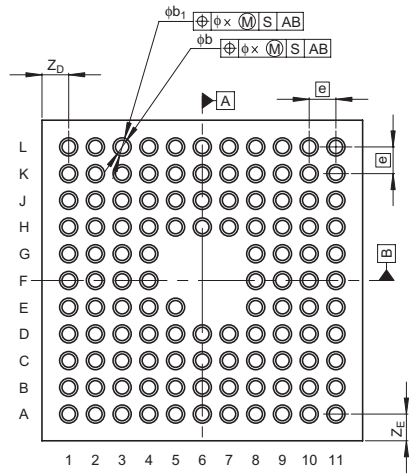

JEITA Package Code	RENESAS Code	Previous Code	MASS[Typ.]
P-TFLGA113-6x6-0.50	PTLG0113KA-A	113F0E	0.1g

Reference Symbol	Dimension in Millimeters		
	Min	Nom	Max
D	—	6.0	—
E	—	6.0	—
v	—	—	0.15
w	—	—	0.20
A	—	—	1.05
e	—	0.5	—
b	0.21	0.25	0.29
b ₁	0.29	0.34	0.39
x	—	—	0.08
y	—	—	0.08
Z _D	—	0.5	—
Z _E	—	0.5	—