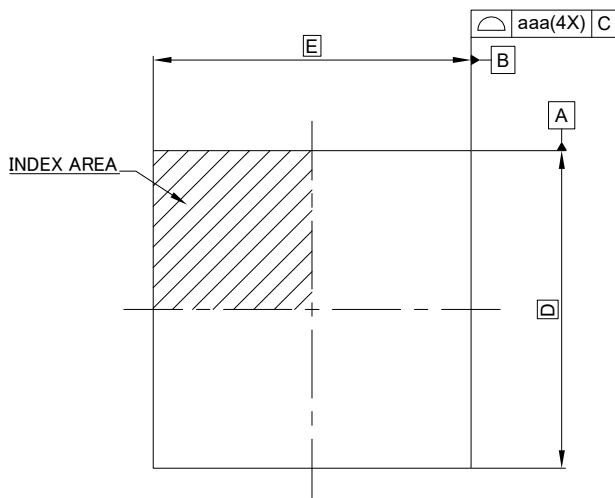

外形図 Outline drawing

Renesasコード PTLG0145KB-A

RDK-G-001620

1/1

ルネサスエレクトロニクス株式会社  
Renesas Electronics Corporation

JEITA Package code	RENESAS code	MASS(TYP.)[g]
P-TFLGA145-7×7-0.5	PTLG0145KB-A	0.09

Reference Symbol	Dimension in Millimeters		
	Min.	Nom.	Max.
D	—	7.00	—
E	—	7.00	—
D1	—	6.00	—
E1	—	6.00	—
A	—	—	1.01
b	—	0.25	—
e	—	0.50	—
aaa	—	—	0.10
ccc	—	—	0.10
ddd	—	—	0.08
eee	—	—	0.08
fff	—	—	0.05
n	—	145	—