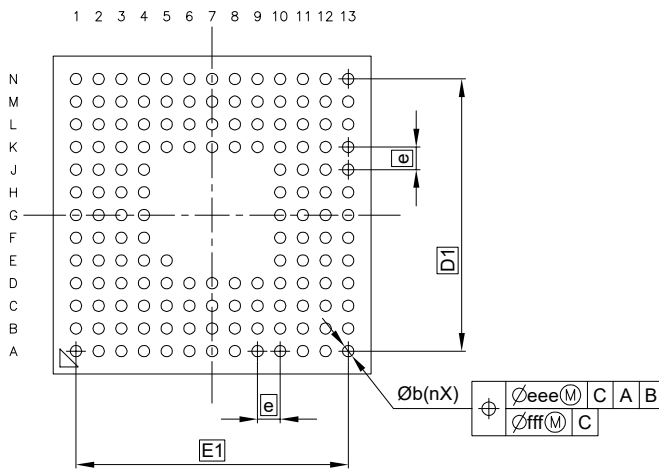

外形図 Outline drawing

Renesasコード PTLG0145KB-A

RDK-G-001620

1/1

ルネサスエレクトロニクス株式会社  
Renesas Electronics Corporation

JEITA Package code	RENESAS code	MASS(TYP.)[g]
P-TFLGA145-7×7-0.5	PTLG0145KB-A	0.09

Reference Symbol	Dimension in Millimeters		
	Min.	Nom.	Max.
D	—	7.00	—
E	—	7.00	—
D1	—	6.00	—
E1	—	6.00	—
A	—	—	1.01
b	—	0.25	—
e	—	0.50	—
aaa	—	—	0.10
ccc	—	—	0.10
ddd	—	—	0.08
eee	—	—	0.08
fff	—	—	0.05
n	—	145	—