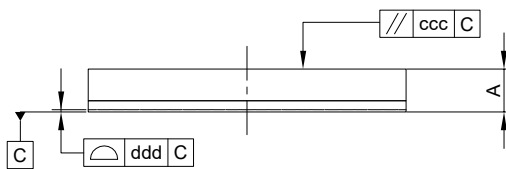

外形図 Outline drawing

Renesasコード PTLG0145KB-A

RDK-G-001620

1/1

ルネサスエレクトロニクス株式会社  
Renesas Electronics Corporation

JEITA Package code	RENESAS code	MASS(TYP.)[g]
P-TFLGA145-7×7-0.5	PTLG0145KB-A	0.09

Reference Symbol	Dimension in Millimeters		
	Min.	Nom.	Max.
D	—	7.00	—
E	—	7.00	—
D1	—	6.00	—
E1	—	6.00	—
A	—	—	1.01
b	—	0.25	—
e	—	0.50	—
aaa	—	—	0.10
ccc	—	—	0.10
ddd	—	—	0.08
eee	—	—	0.08
fff	—	—	0.05
n	—	145	—