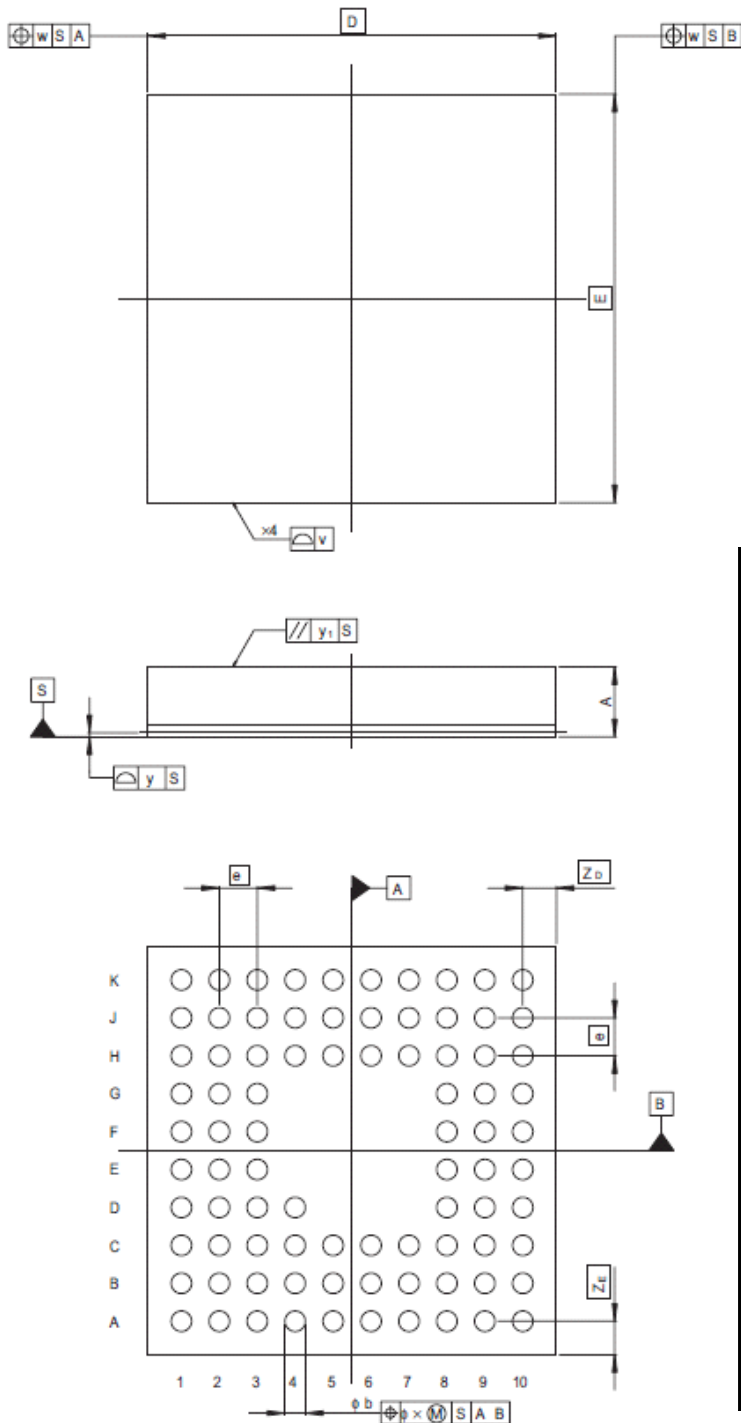

JEITA Package code	RENESAS code	Previous code	MASS(TYP.)[g]
P-TFLGA85-7x7-0.65	PTLG0085JA-A	TLP-85V	0.1

Reference Symbol	Dimension in Millimeters		
	Min	Nom	Max
$D$	—	7.0	—
$E$	—	7.0	—
$v$	—	—	0.15
$w$	—	—	0.20
$A$	—	—	1.20
$A_1$	—	—	—
$e$	—	0.65	—
$b$	0.30	0.35	0.40
$x$	—	—	0.08
$y$	—	—	0.10
$y_1$	—	—	0.2
$S_D$	—	—	—
$S_E$	—	—	—
$Z_D$	—	0.575	—
$Z_E$	—	0.575	—