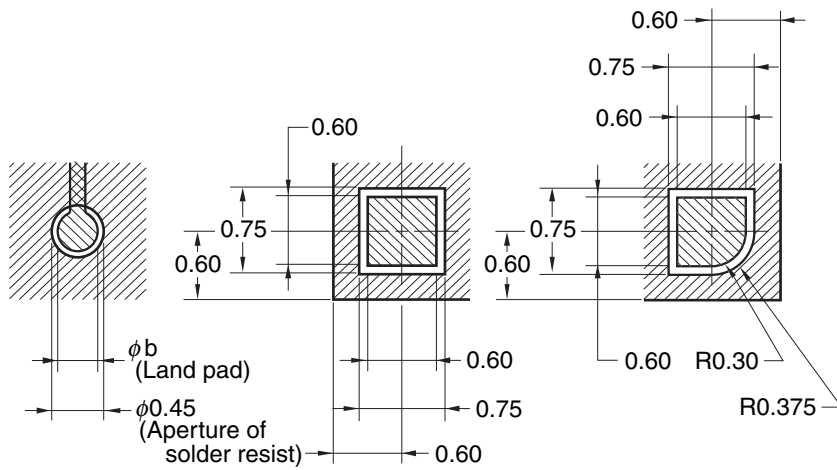

JEITA Package Code	RENESAS Code	Previous Code	MASS (TYP.) [g]
P-VFLGA64-6x6-0.65	PVLG0064JA-A	P64FC-65-BA2-1	0.074

DETAIL OF (C) PART

DETAIL OF (D) PART

DETAIL OF (E) PART

(UNIT:mm)

ITEM	DIMENSIONS
D	6.00±0.10
E	6.00±0.10
w	0.20
e	0.65
A	0.91±0.07
b	0.35±0.05
x	0.08
y	0.10
y1	0.20
ZD	0.725
ZE	0.725