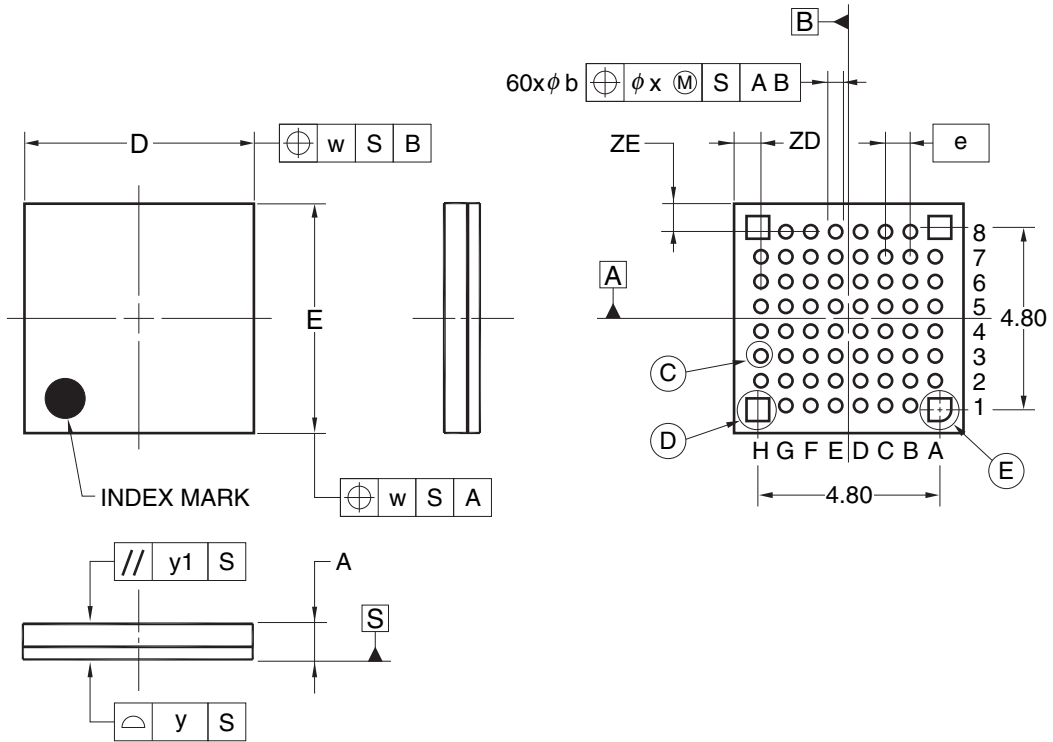

JEITA Package Code	RENESAS Code	Previous Code	MASS (TYP.) [g]
P-VFLGA64-6x6-0.65	PVLG0064JA-A	P64FC-65-BA2-1	0.074

DETAIL OF (C) PART

DETAIL OF (D) PART

DETAIL OF (E) PART

(UNIT:mm)

ITEM	DIMENSIONS
D	6.00±0.10
E	6.00±0.10
w	0.20
e	0.65
A	0.91±0.07
b	0.35±0.05
x	0.08
y	0.10
y1	0.20
ZD	0.725
ZE	0.725