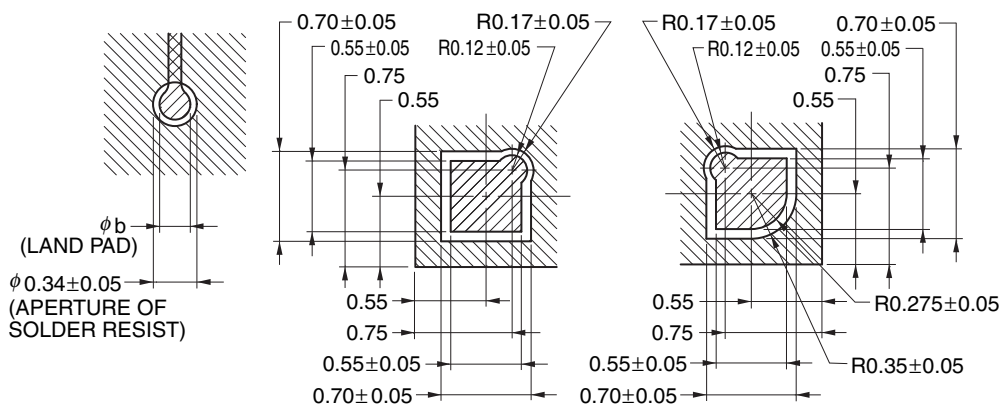

JEITA Package Code	RENESAS Code	Previous Code	MASS (TYP.) [g]
P-WFLGA36-4x4-0.50	PWLG0036KA-A	P36FC-50-AA4-2	0.023

DETAIL (C)

DETAIL (D)

DETAIL (E)

(UNIT:mm)

ITEM	DIMENSIONS
D	$4.00 \pm 0.10$
E	$4.00 \pm 0.10$
w	0.20
e	0.50
A	$0.69 \pm 0.07$
b	$0.24 \pm 0.05$
x	0.05
y	0.08
y1	0.20
ZD	0.75
ZE	0.75