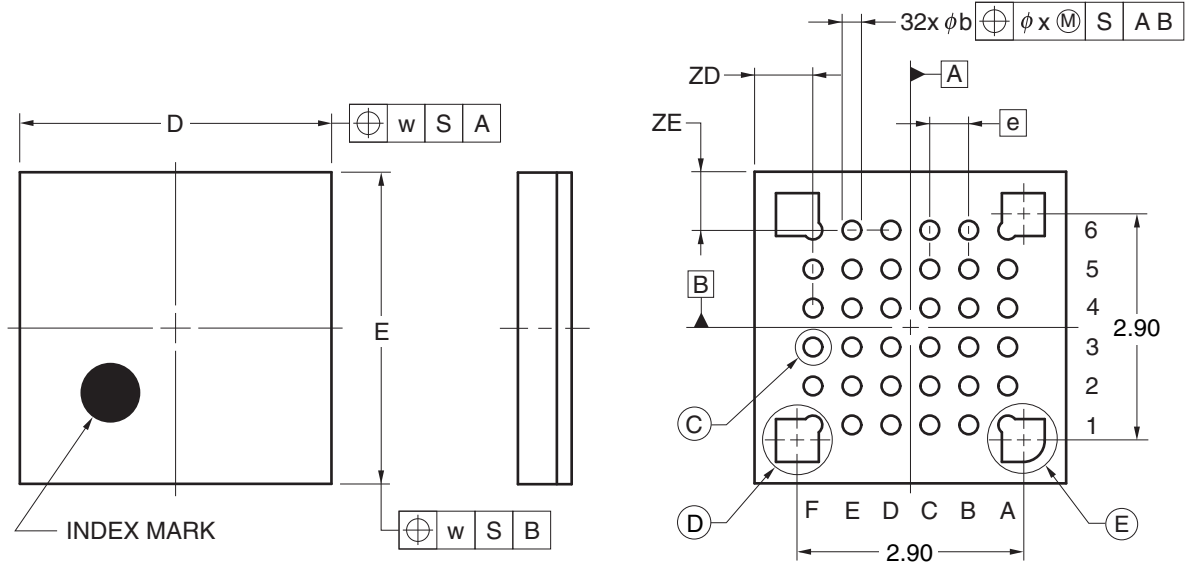

JEITA Package Code	RENESAS Code	Previous Code	MASS (TYP.) [g]
P-WFLGA36-4x4-0.50	PWLG0036KA-A	P36FC-50-AA4-2	0.023

DETAIL (C)

DETAIL (D)

DETAIL (E)

(UNIT:mm)

ITEM	DIMENSIONS
D	$4.00 \pm 0.10$
E	$4.00 \pm 0.10$
w	0.20
e	0.50
A	$0.69 \pm 0.07$
b	$0.24 \pm 0.05$
x	0.05
y	0.08
y1	0.20
ZD	0.75
ZE	0.75