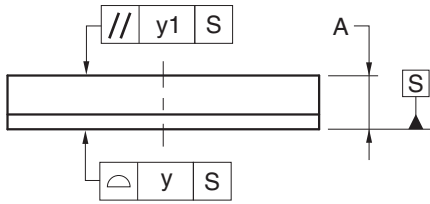

JEITA Package Code	RENESAS Code	Previous Code	MASS (TYP.) [g]
P-WFLGA36-4x4-0.50	PWLG0036KA-A	P36FC-50-AA4-2	0.023

DETAIL (C)

DETAIL (D)

DETAIL (E)

(UNIT:mm)

ITEM	DIMENSIONS
D	$4.00 \pm 0.10$
E	$4.00 \pm 0.10$
w	0.20
e	0.50
A	$0.69 \pm 0.07$
b	$0.24 \pm 0.05$
x	0.05
y	0.08
y1	0.20
ZD	0.75
ZE	0.75