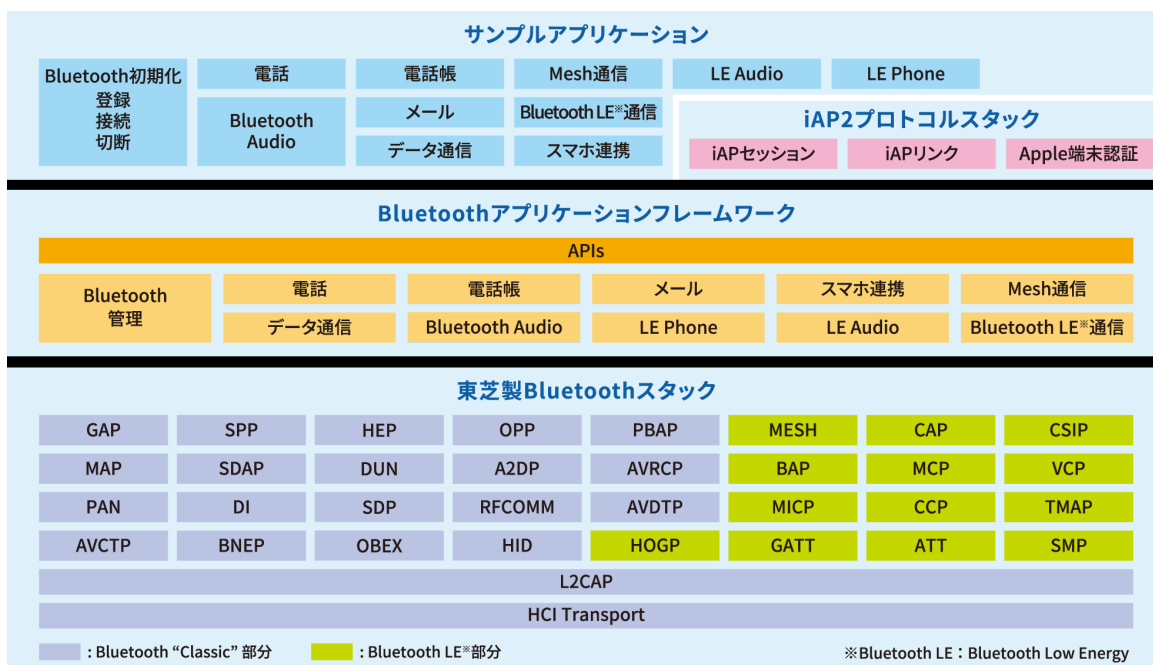

ブロック図／ダイアグラム

ターゲット市場及び用途

- 車載機器
- 医療機器
- 産業機器
- OA機器
- 音響機器

<https://www.tjsys.co.jp/embedded/netnucleus-bt/function.htm>