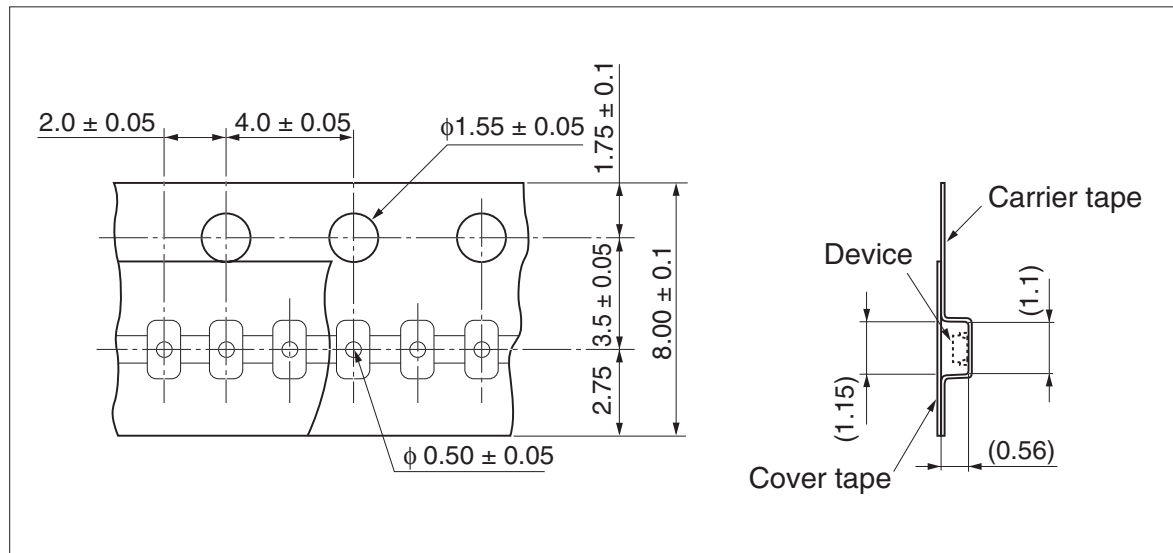

Taping code	Package name	Renesas code	Previous code	Packing form
KRF(R)	EFP	PXSF0002ZA-A	EFP, EFPV	Non dry pack

Unit : mm

Taping code欄の( )内は新コードです。

KR(R) reel off direction →

### Reel type A