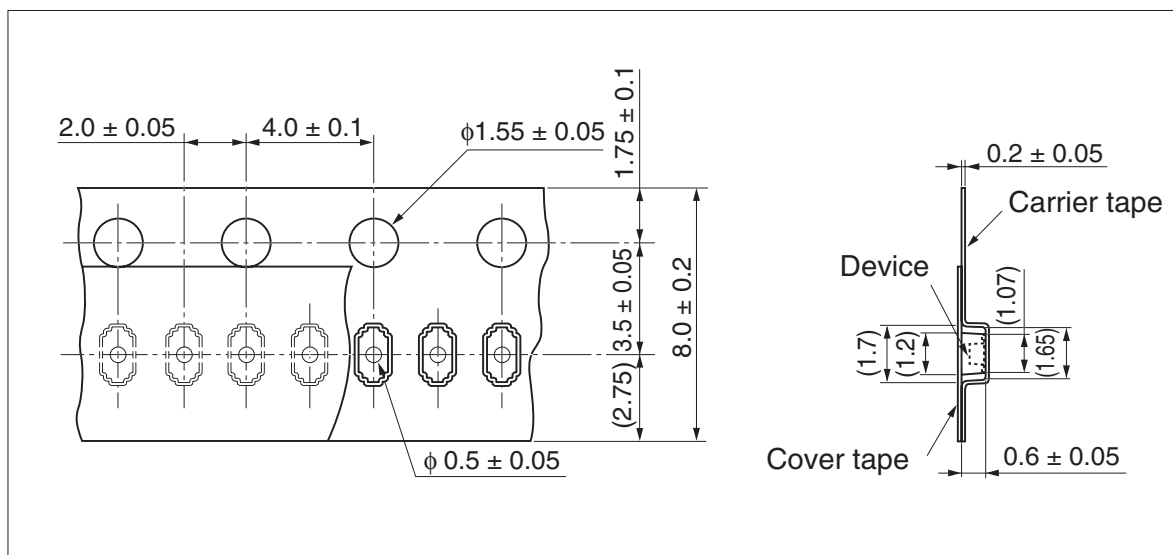

Taping code	Package name	Renesas code	Previous code	Packing form
KRU, KRV, KRF(R)	SFP	PUSF0002ZB-A	SFP, SFPV	Non dry pack

Unit : mm

Taping code欄の()内は新コードです。

KR(R) reel off direction →

Reel type A