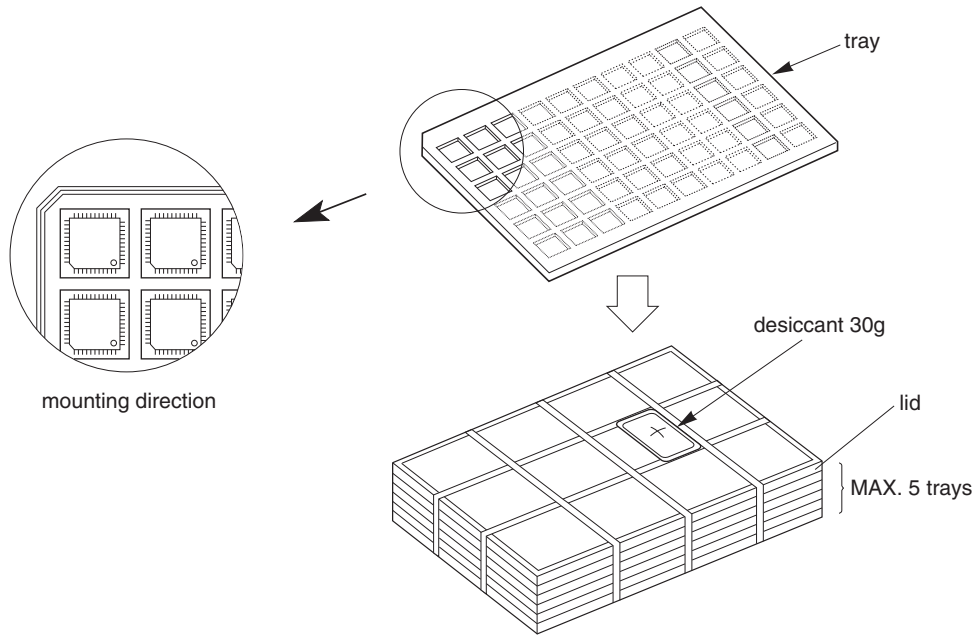

# TRAY PACKING

## 1. CONTAINER

## 2. PACKING

## 3. INNER BOX

LABEL POSITION	SIDE OF BOX
INNER BOX	DIMENSION (W x L x H) 215 x 385 x 75 (mm)