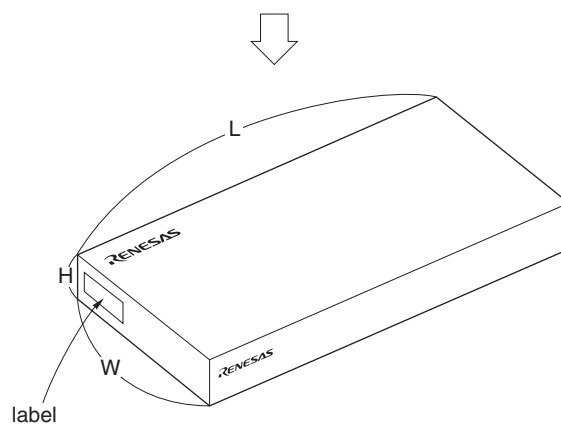

# TRAY PACKING

## 1. CONTAINER

## 2. PACKING

## 3. INNER BOX

LABEL POSITION	SIDE OF BOX
INNER BOX	DIMENSION (W x L x H) 215 x 385 x 75 (mm)