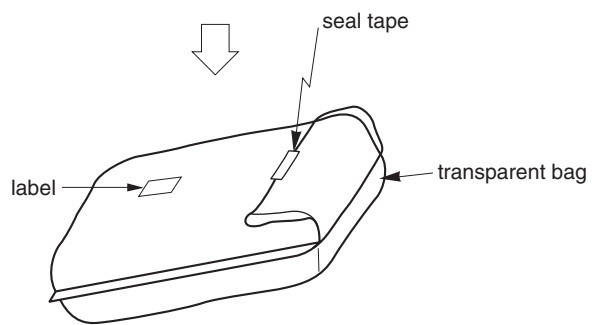

# TRAY PACKING

## 1. CONTAINER

## 3. INNER BOX

LABEL POSITION	SIDE OF BOX
INNER BOX	DIMENSION (W x L x H) 215 x 385 x 75 (mm)