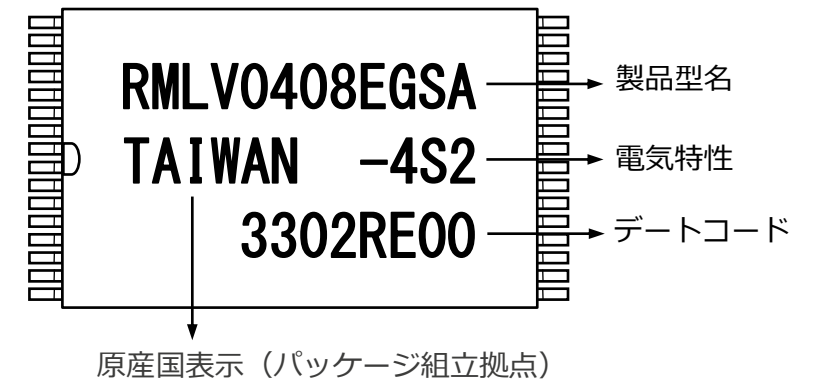

SRAM出荷ラベルとマーキングの見方

出荷ラベル例

Renesas ロゴ：ルネサス発行による正規のラベルとして印刷
注：他の再販業者様が発行されたラベルに関しては、このガイドの対象外です

ルネサス内部コード

発注型名

デートコード (パッケージにマークされます)

ラベル発行日付 (年/週) : **パッケージにはマークされません**

SPN: Supplier Part Number
T/C : Trace Code

パッケージ・マーキング (捺印) 例

注：パッケージの種類によっては、
原産国表示がマークされない製品もございます。

デートコード: YWWLLLLL

Y = 年コード (西暦の末桁、例：3 = 2023)

WW = 週コード (例：30 = 第30週)

LLLLL = ロットトレースコード (I, O, Qを除く英数字)