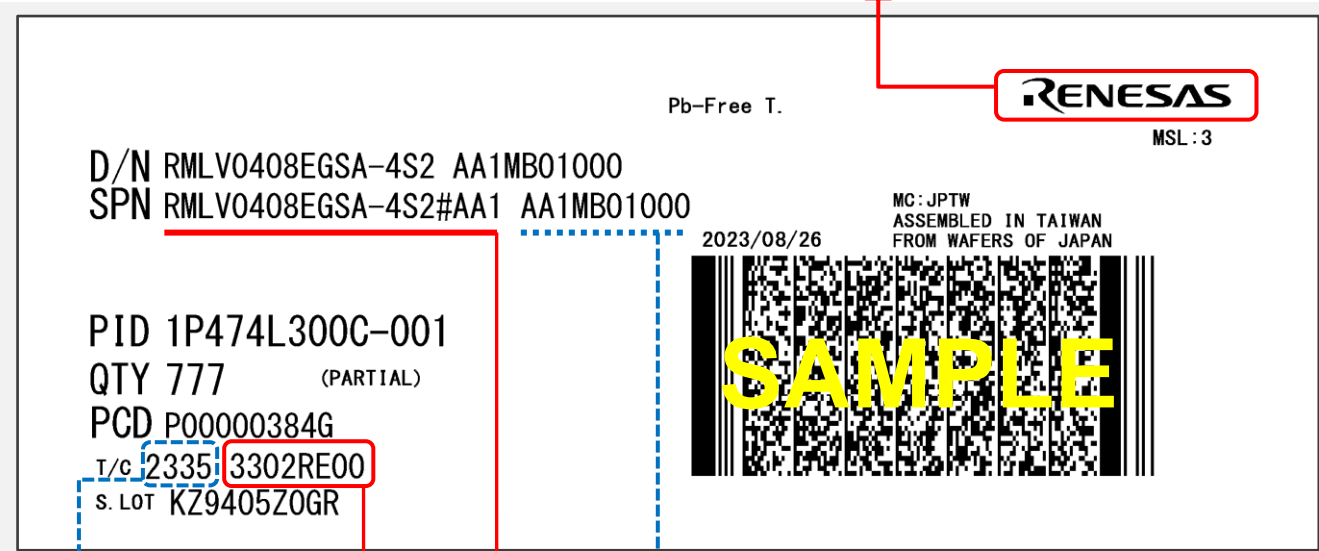

SRAM出荷ラベルとマーキングの見方

出荷ラベル例

Renesas ロゴ：ルネサス発行による正規のラベルとして印刷
注：他の再販業者様が発行されたラベルに関しては、このガイドの対象外です

ルネサス内部コード

発注型名

デートコード (パッケージにマークされます)

ラベル発行日付 (年/週) : **パッケージにはマークされません**

SPN: Supplier Part Number
T/C : Trace Code

パッケージ・マーキング (捺印) 例

注：パッケージの種類によっては、
原産国表示がマークされない製品もございます。

デートコード: YWWLLLLL

Y = 年コード (西暦の末桁、例：3 = 2023)

WW = 週コード (例：30 = 第30週)

LLLLL = ロットトレースコード (I, O, Qを除く英数字)