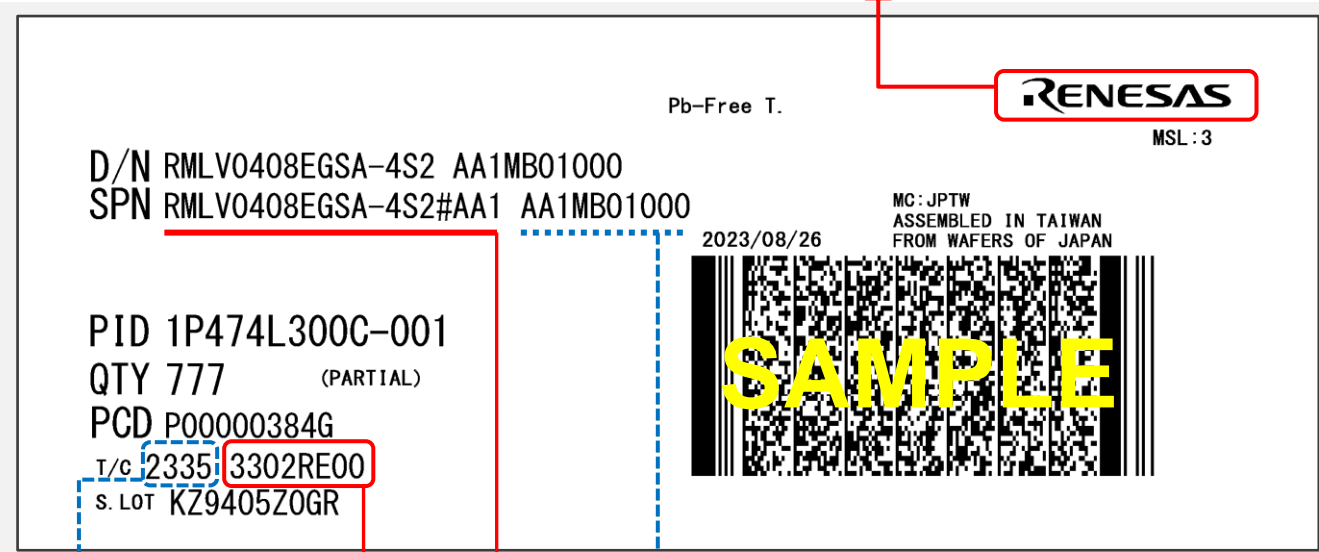

SRAM出荷ラベルとマーキングの見方

出荷ラベル例

Renesas ロゴ：ルネサス発行による正規のラベルとして印刷
注：他の再販業者様が発行されたラベルに関しては、このガイドの対象外です

ルネサス内部コード

発注型名

デートコード (パッケージにマークされます)

ラベル発行日付 (年/週) : **パッケージにはマークされません**

SPN: Supplier Part Number
T/C : Trace Code

パッケージ・マーキング (捺印) 例

注：パッケージの種類によっては、
原産国表示がマークされない製品もございます。

デートコード: YWWLLLLL

Y = 年コード (西暦の末桁、例：3 = 2023)

WW = 週コード (例：30 = 第30週)

LLLLL = ロットトレースコード (I, O, Qを除く英数字)