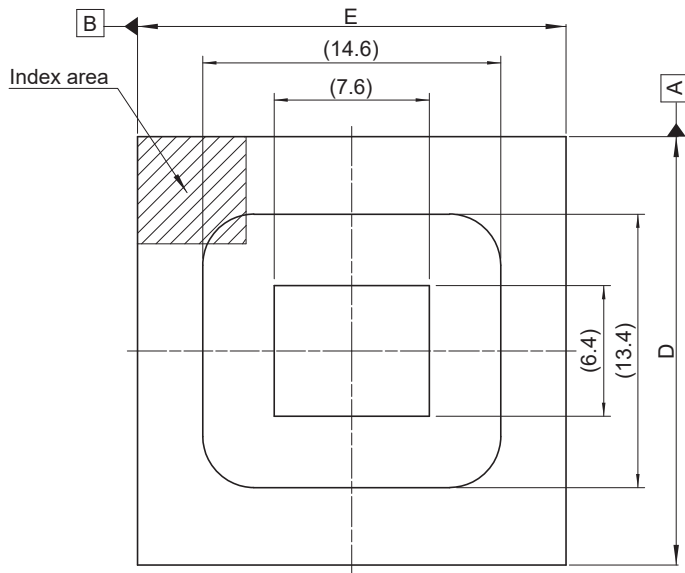

JEITA Package Code	RENESAS Code	MASS (Typ.) [g]
P-FBGA552-21×21-0.80	PRBG0552GA-A	1.6

Reference Symbol	Dimension in Millimeters		
	Min.	Nom.	Max.
D	20.85	21.00	21.15
E	20.85	21.00	21.15
A	(2.05)	(2.25)	2.45
A ₁	0.35	0.40	0.45
e	—	0.80	—
b	0.45	0.50	0.55
x ₁	—	—	0.20
x ₂	—	—	0.08
y	—	—	0.15
y ₁	—	—	0.20