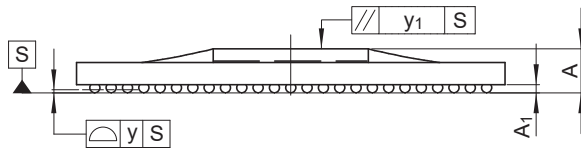

JEITA Package Code	RENESAS Code	MASS (Typ.) [g]
P-FBGA552-21×21-0.80	PRBG0552GA-A	1.6

Reference Symbol	Dimension in Millimeters		
	Min.	Nom.	Max.
D	20.85	21.00	21.15
E	20.85	21.00	21.15
A	(2.05)	(2.25)	2.45
A ₁	0.35	0.40	0.45
e	—	0.80	—
b	0.45	0.50	0.55
x ₁	—	—	0.20
x ₂	—	—	0.08
y	—	—	0.15
y ₁	—	—	0.20