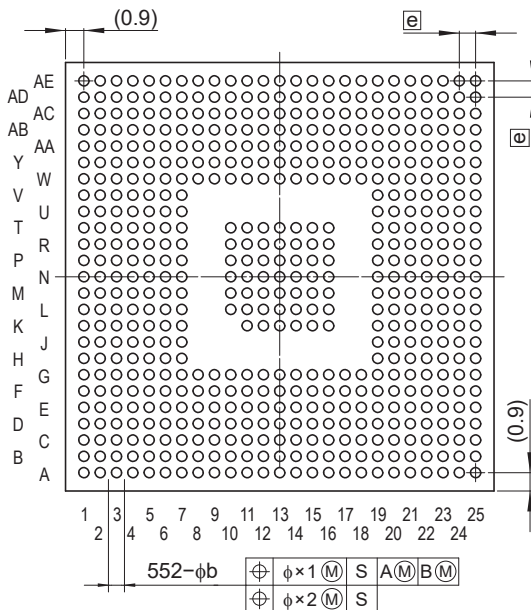

JEITA Package Code	RENESAS Code	MASS (Typ.) [g]
P-FBGA552-21×21-0.80	PRBG0552GA-A	1.6

Reference Symbol	Dimension in Millimeters		
	Min.	Nom.	Max.
D	20.85	21.00	21.15
E	20.85	21.00	21.15
A	(2.05)	(2.25)	2.45
A ₁	0.35	0.40	0.45
e	—	0.80	—
b	0.45	0.50	0.55
x ₁	—	—	0.20
x ₂	—	—	0.08
y	—	—	0.15
y ₁	—	—	0.20