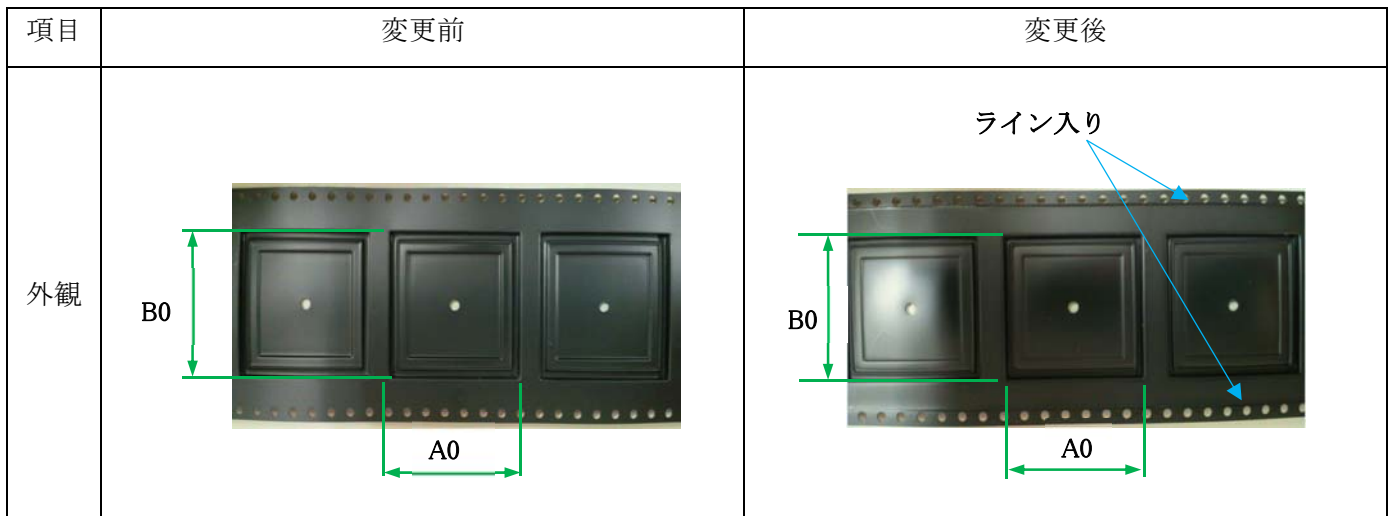

7. 詳細説明

本変更による、収納数量、エンボステープ幅、エンボステープピッチ、搭載高さ、トレイル部、リーダー部の変更はございません。今回追加部分を赤字で表記してあります。

7-1. エンボステープ仕様の変更

変更点は以下となります。