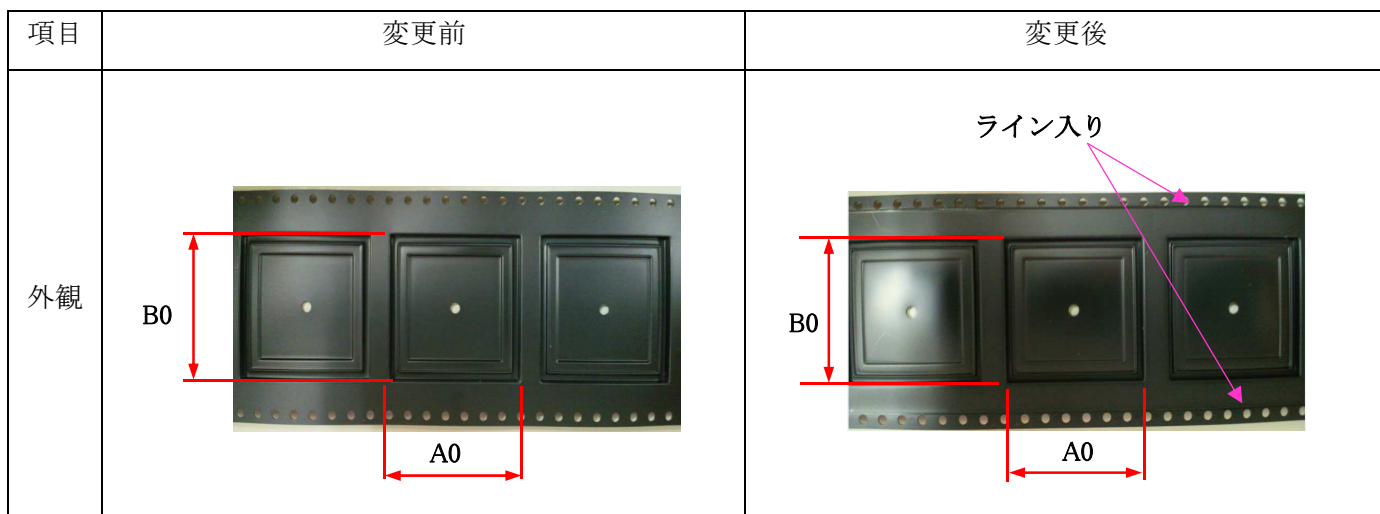

7. 詳細説明

7-1. エンボステープ仕様の変更

本変更による、収納数量、エンボステープ幅、エンボステープピッチの変更はございません。
尚、変更点は以下となります。

<変更点>

対象 PKG	対象品名	変更前			変更後		
		旧エンボス型名	A0/B0 変更前(mm)	着座高さ (mm)	対象エンボス型名	A0/B0 変更前(mm)	着座高さ (mm)
LQFP 7x7	1-A 参照	E16x12-B1CA, E16x12-DFCA TE1612-34P, TE1612-32P6U MTE1612H-QFP (FP)-7X7	9.95 9.95 9.5/10.8 9.95 10.36	0 0 0 0 0.25	E1612Q07RA	9.50	0
LQFP 10x10	1-B 参照	E24x16-B2CA MTE2416H-64P6Q-A	13.45 13.00	0	E2416Q10RA	12.50	0
LQFP 12x12	1-C 参照	E24x20-B3CA MTE2420H-80P6Q-A	15.45 15.00	0	E2420Q12RA	14.50	0
LQFP 14x14	1-D 参照	E24x24-AKCA E24x24-DGCA	16.50 16.50	0	E2424Q14RA	16.50	0
LQFP 16x16	1-E 参照	TE3224-17P	19.45	0	E3224Q16RA	18.50	0
LQFP 20x20	1-F 参照	E44x32-B5CA MTE4432H-144P6Q-A	23.45 23.3	0	E4432Q20RA	22.50	0
LQFP 24x24	1-G 参照	E44x32-AZCA TE4432-6P	27.45 27.45	0	E4432Q24RA	26.50	0