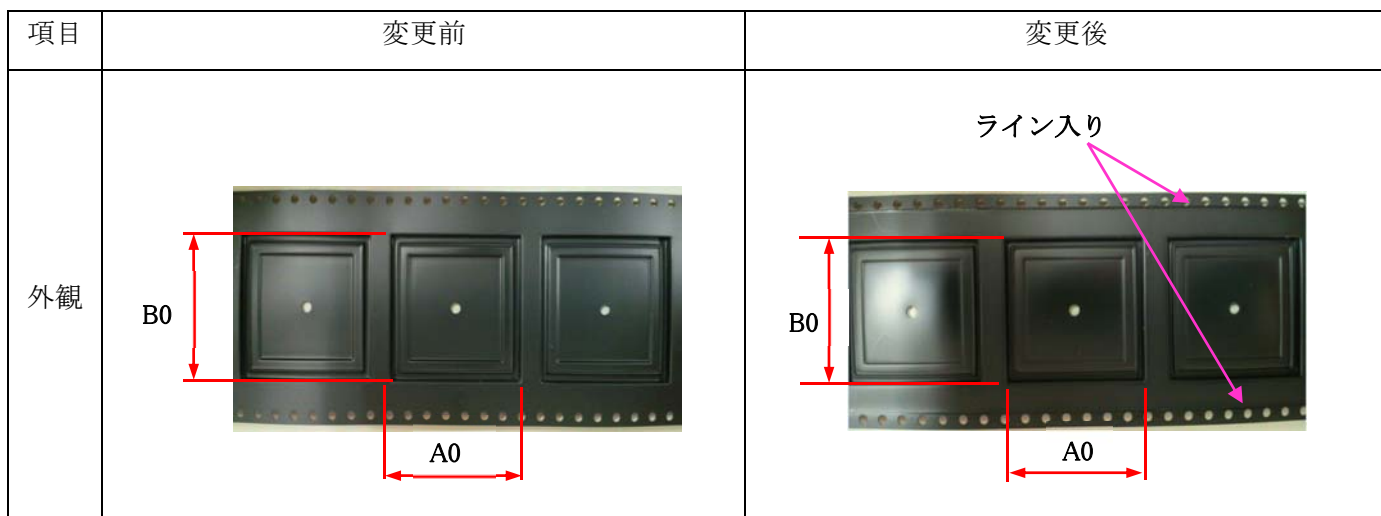

〈お客様記入欄〉

ご記入日	年 月 日
貴社名/部門名	
ご担当者名	
変更の可否	可 ・ 否
	否の場合の理由

以上

7. 詳細説明

7-1. エンボステープ仕様の変更

本変更による、収納数量、エンボステープ幅、エンボステープピッチ、搭載高さの変更はございません。
尚、変更点は以下となります。

<変更点>

対象 PKG	対象品名	変更前			変更後		
		旧エンボス型名	A0/B0 変更前(mm)	着座高さ (mm)	対象エンボス型名	A0/B0 変更前(mm)	着座高さ (mm)
LQFP 7x7	7-1-A 参照	E16x12-B1CA,	9.95	0	E1612Q07RA	9.50	0
		E16x12-DFCA	9.95	0			
		TE1612-34P,	9.5/10.8	0			
		TE1612-32P6U	9.95	0			
		MTE1612H-QFP (FP)-7X7	10.36	0.25			
LQFP 10x10	7-1-B 参照	E24x16-B2CA	13.45	0	E2416Q10RA	12.50	0
		MTE2416H-64P6Q-A	13.00				
LQFP 12x12	7-1-C 参照	E24x20-B3CA	15.45	0	E2420Q12RA	14.50	0
		MTE2420H-80P6Q-A	15.00				
LQFP 14x14	7-1-D 参照	E24x24-AKCA	16.50	0	E2424Q14RA	16.50	0
		E24x24-DGCA	16.50				
LQFP 16x16	7-1-E 参照	TE3224-17P	19.45	0	E3224Q16RA	18.50	0
LQFP 20x20	7-1-F 参照	E44x32-B5CA	23.45	0	E4432Q20RA	22.50	0
		MTE4432H-144P6Q-A	23.3				
LQFP 24x24	7-1-G 参照	E44x32-AZCA	27.45	0	E4432Q24RA	26.50	0
		TE4432-6P	27.45				