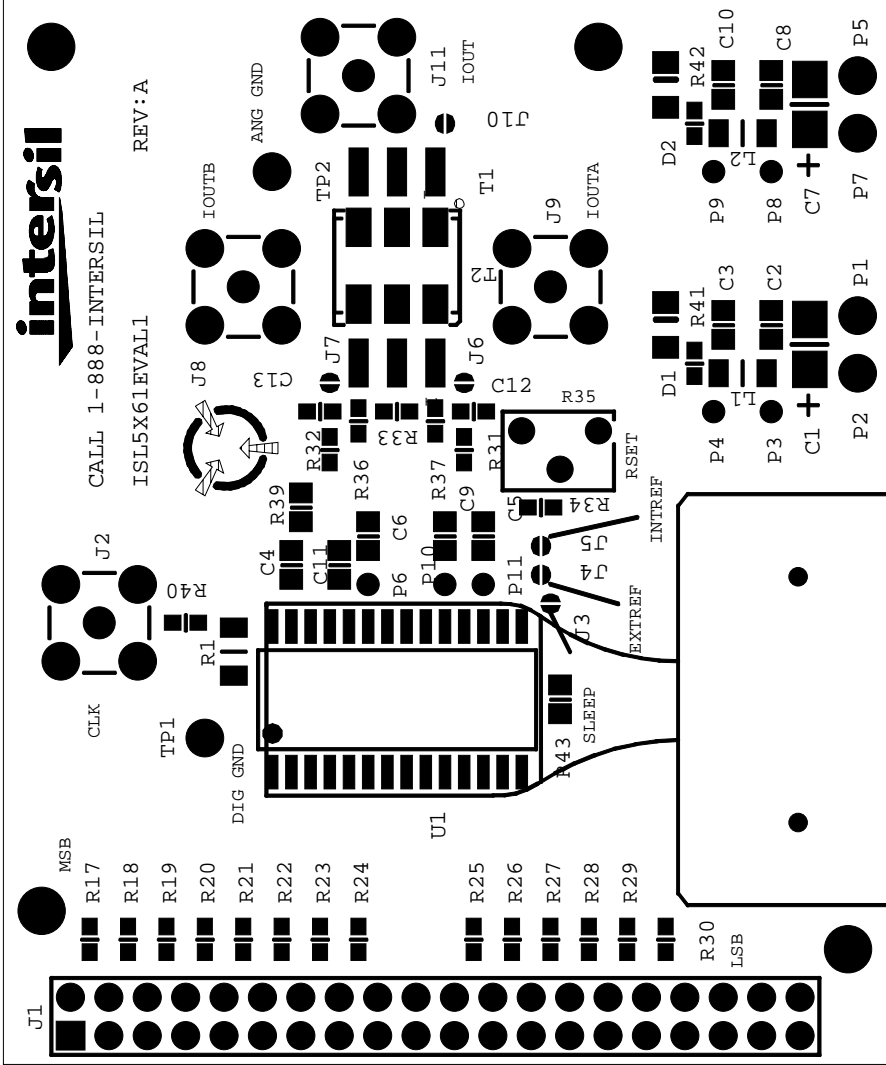

CALL 1-888-INTERSIL

REV: A

ISL5X61EVAL1

intersil

8888-INTERSIL
515X618VA1-1 REV: A

CLAMP

R30
USB