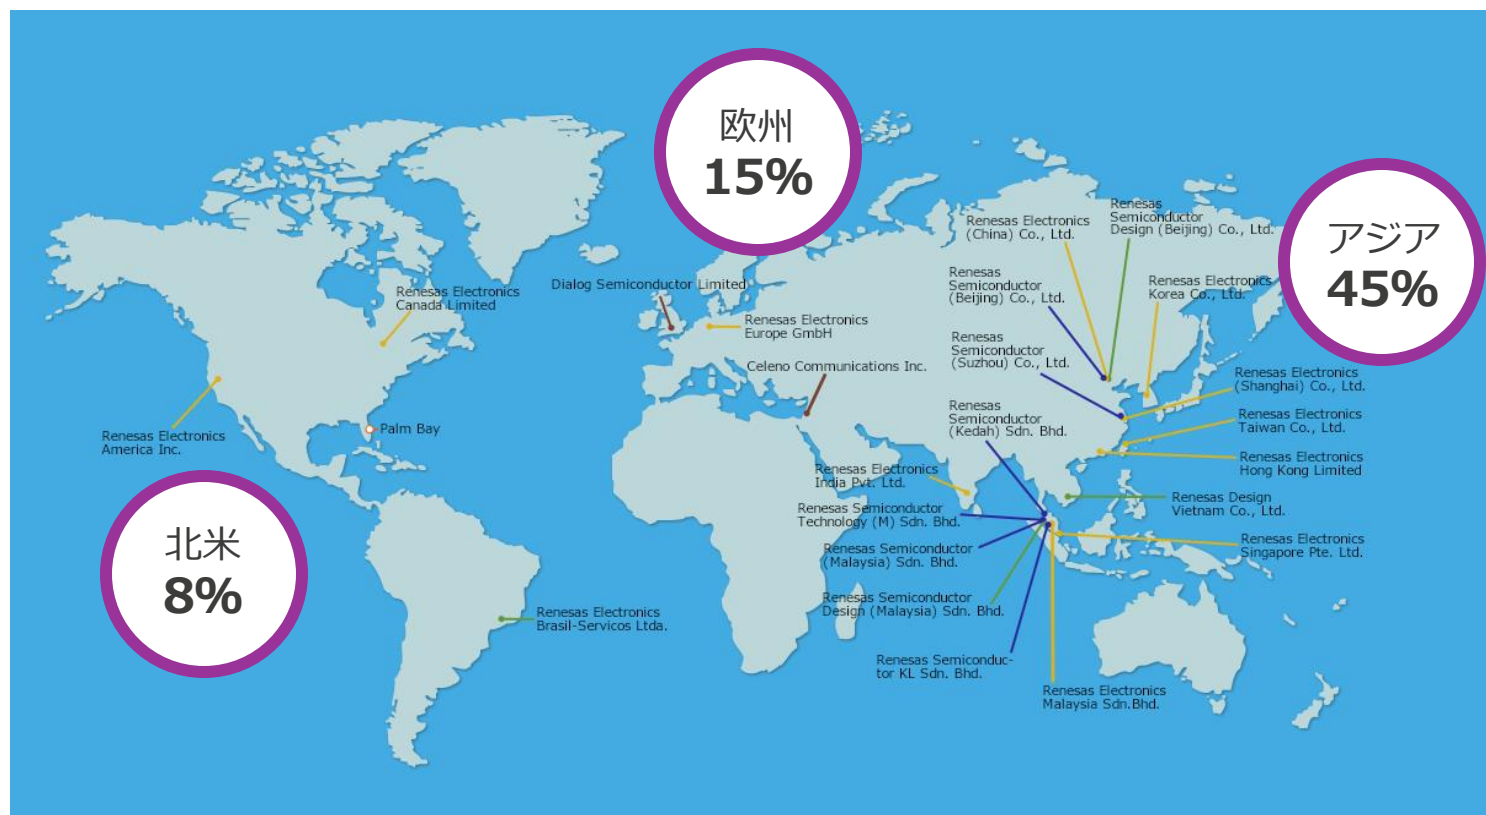

# グローバル展開

- (Green line) : 製造・製造支援
- (Blue line) : 設計・開発・応用技術
- (Yellow line) : 販売
- (Orange) : 工場所在地
- (Brown) : その他

(2022年2月9日現在)  
2021年12月期地域別売上高比率

---

[Renesas.com](https://www.renesas.com)