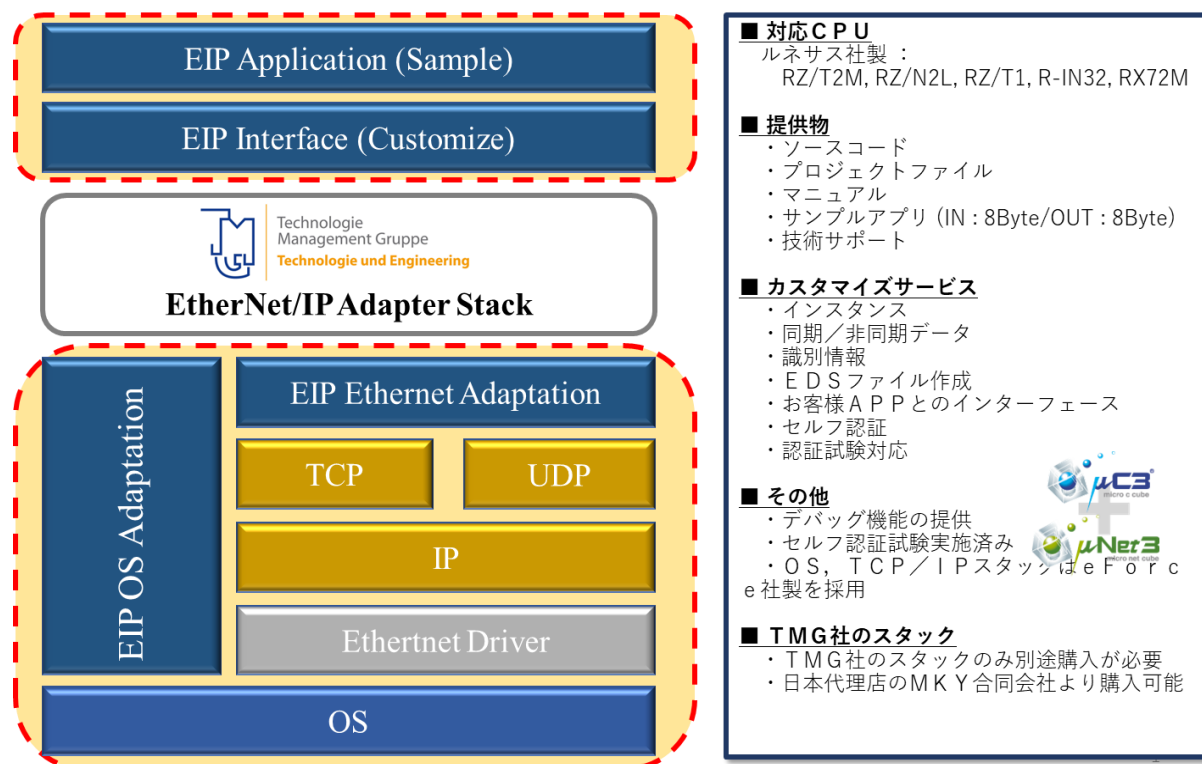

ブロック図／ダイアグラム

ターゲット市場およびアプリケーション

- 産業ネットワーク