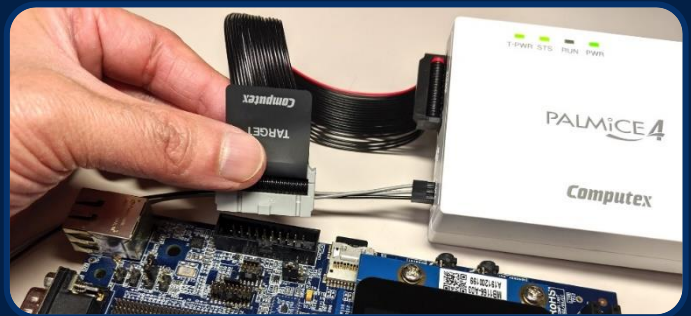

RZ Ecosystem Partner Solution

JTAGエミュレータ PALMiCE4

株式会社コンピューテックス

概要

PALMiCE4はRZ/TやRZ/Nはもちろん、ハイエンドからローエンドまで、最新のArmチップに対応した高機能JTAGエミュレータです。「強力なデバッグ機能」と「初めての人にも簡単に使えるGUI」を両立し、組み込み開発における問題の早期解決を実現します。

主な機能

- 対応デバイス：RZ/A, RZ/G, RZ/T, RZ/N, R-IN32M3
- 強力なデバッグ機能
- ハイエンドからローエンドまで、最新の各種Armコアに対応
- 「リアルタイム・モニタ機能」と「ホットプラグイン・デバッグ機能」で止めないデバッグを実現

PALMiCE4の詳細については [こちら](#) をご覧ください

ブロック図/ダイアグラム

様々な分野の問題を解決するデバッガソフトウェア「CSIDE」(シーサイド)を標準装備

JTAGモデル

大容量トレースモデル

直感的なGUI

強力なデバッグ機能

ターゲット市場およびアプリケーション

- 産業機器
- 民生機器
- アミューズメント

ホットプラグイン・デバッグとリアルタイム・モニタ機能に対応し、止められないシステムのデバッグに威力を発揮する高機能JTAGエミュレータです。

ホットプラグイン・デバッグ

- ターゲットの電源を切らずにPALMiCE4を接続
- 接続後もプログラムは実行を継続
- 実行中にリアルタイム・モニタを登録して値を確認可能

長く使うものだから、本当に使いやすいものを