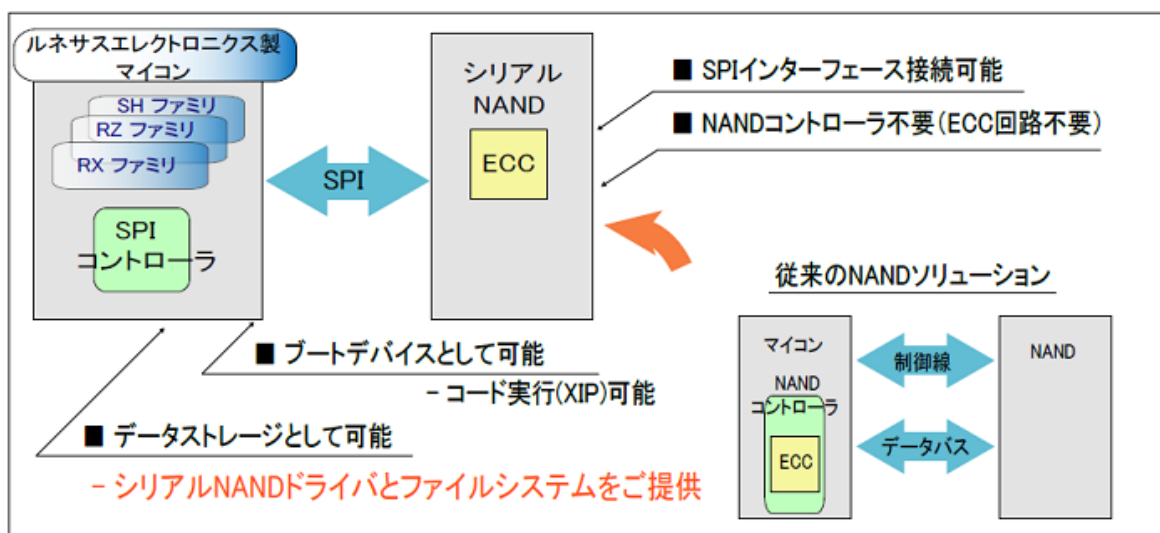

RZ Ecosystem Partner Solution

Fugue ・ Galba ・ Pentect

株式会社京都ソフトウェアリサーチ

概要

高信頼性FS（ファイルシステム）の「Fugue」および大規模デバイス向けFSの「Galba」と組合せることによって、

- ・ [RZファミリ](#)のパフォーマンスを極大化
 - ・ シリアル NAND が持つメリットを最大限化
- さまざまな活用ができます。
- ・ マイクロコントローラ向けストレージ管理ライブラリ「Pentect」

主な機能

- ・ 不意の電源断からのファイルシステムおよびユーザデータを保護
- ・ 高速で安定した起動時間
- ・ 電源断対応をファイルシステムと記憶デバイスの組合せのみで実現
- ・ 記憶デバイスの長寿命化
- ・ 対応デバイス：[RZ/Aシリーズ](#)、[RZ/Gシリーズ](#)、[RZ/T1シリーズ](#)、[RZ/N1シリーズ](#)

ブロック図／ダイアグラム

ターゲット市場及び用途

- ・ 様々な産業機器製品分野
- ・ 貴重データを扱う製品におけるデータの保護、効率化に貢献
- ・ 電源断によるシステムの不起動の防止に貢献