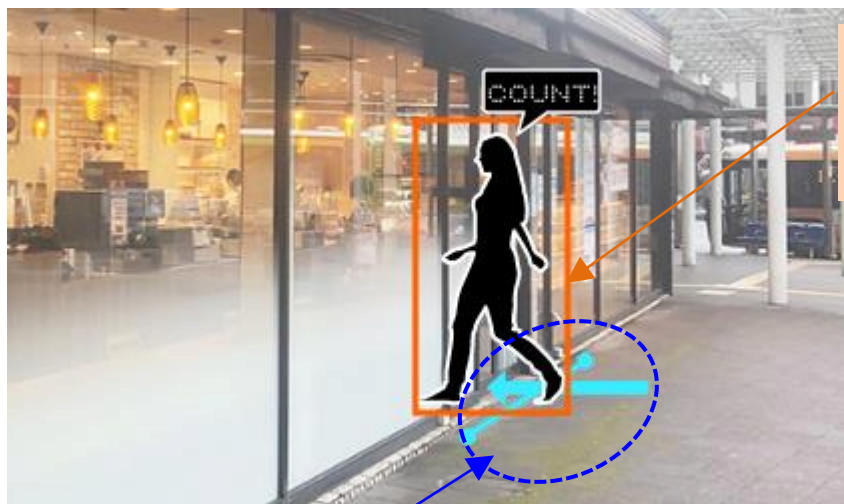

RZ Ecosystem Partner Solution 動体検知AI ラインクロスカウント

日本システム開発株式会社

概要

イベント会場の出入口やカメラ設置が禁止されている場所の出入口にネットワークカメラを設置し、本AIアプリケーションの設定画面で仮想線を設定することで、その仮想線を跨いだ瞬間に入退出計測や通行量調査などを自動的に行うラインクロスカウント・ソリューションを提供します。

[RZ/Vシリーズ](#)に本AIアプリケーションを実装することで、エッジAIプラットフォーム単体でのリアルタイム検出を可能にします。

主な機能

- ・ 施設の出入口に設置し、人の入退場をAI検知（複数個所に設置可能）
- ・ ブラウザで時間帯別・日別のカウント人数を可視化できるため、マーケティングツールとして有効

ブロック図／ダイアグラム

- ・ 人の動きをカウントしたい位置に管理者がラインを設定
- ・ 併せてカウントする動きの方向を設定

- ・ カメラで撮影している映像に映っている人を検知し、画面内に映っている間は追跡
- ・ 設定したラインを跨いだ瞬間にカウント