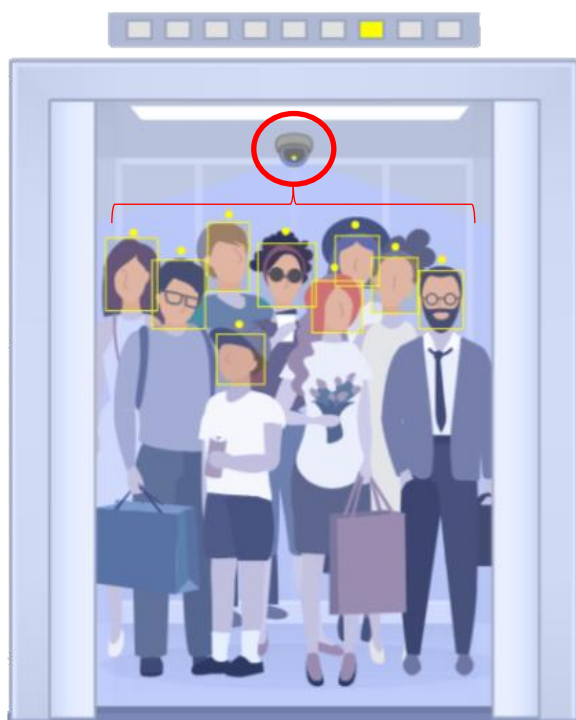

RZ Ecosystem Partner Solution 映像解析AI 人数カウントHEAD

日本システム開発株式会社

概要

ネットワークカメラで撮影した映像から、本AIアプリケーションで設定した範囲の滞在人数を、迅速かつ正確に認識します。人の頭部を認識してカウントしているため、映像の中で人の身体が重なり合った状況でもカウントできます。

[RZ/Vシリーズ](#)に本AIアプリケーションを実装することで、エレベータ等の制限された場所へ設置とエッジAIプラットフォーム単体でのリアルタイム検出を可能にします。

主な機能

- ・ 定点カメラから頭部をAI検知して人数カウントするため、密集する場所の人数カウントに最適
- ・ リアルタイムに混雑状況や人数推移を確認し、制限人数をオーバーした時にはアラートを通知
- ・ ブラウザで時間帯別・日別のカウント人数を確認できるためマーケティングツールとして有効

ブロック図／ダイアグラム

- ・ 上部に設置したカメラが人の頭部を検知カウントを行う（ヘッドカウント）
- ・ カウントタイミングの設定機能
1分～1時間の間で指定可能
- ・ カウント人数が設定値を超えるとアラート