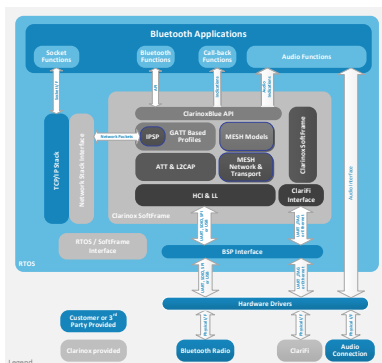

RA Ecosystem Partner Solution Clarinox BT/BLE/Wi-Fi プロトコルスタック

国内販売代理店: 株式会社グレープシステム

概要

Clarinoxワイヤレスプロトコルスタック、デバッグ、リファレンスアプリケーションは、ワイヤレスデバイスの開発をシンプルにします。Bluetooth、Bluetooth Low Energy、Wi-FiソフトウェアはRenesas RA6 MCUに対応しています。Clarinoxソフトウェアは、すべての主要なRTOS/OSやワイヤレスチップセットに移植されており、開発ターゲットに柔軟に対応することで、ターゲットとなるRTOSやワイヤレスハードウェアを最適に選択してすぐに使用することができます。このソリューションは、様々なアプリケーションでの接続性の要求が厳しい製品に適しています。

主な機能

- 最新のBT/BLE/Wi-Fi仕様に対応
- フレキシブル&ポータブル -OSに依存しない
- アプリケーションコードの小型化
- すべてのユースケースに対応したリファレンスアプリケーション
- 開発をより簡単に、より迅速に
- パワフルなClariFiデバッグ
- 複雑なユースケースに適応
- すべてのプロファイル/ロールが利用可能
- 複数のプロファイル/ロールを同時に実行可能

技術的な特徴

- Renesas [e2studio](#)とFreeRTOSを使用したRenesasのRA6マイクロコントローラ・ファミリをベース
- 他のツールチェーンや他のRTOSにも対応
- ClariFiは、メモリリーク検出、Wi-Fi、Bluetoothプロトコル解析が可能
- ClariFi自動テストツールは、ターゲットファームウェアのインタラクティブなテストが可能
- シングル/マルチスレッドアプリケーションのためのブロッキング/ノンブロッキングのAPIコール
- アプリケーションとスタックを2つのCPUに分離するリモートプロシージャモード
- シングルモードまたはデュアルモードのBluetoothクラシック/低エネルギースタック
- HFP/A2DPオーディオ、BLE AOA/AOD、BLEアイソクロナスオーディオを含むすべてのBluetoothユースケースをサポート
- Friend, Low Power, Relay & Proxyロールを持つBLE Meshプロビジョナー/ネットワークノードのサポート
- Wi-Fiは2.4/5GHzのAP, STA, P2Pのロールを同時にサポートし、パーソナルとエンタープライズのセキュリティに対応

ターゲット市場および用途

- IoT、スマートビル、アプライアンス（ホーム/オフィス、ウェアラブル、ヘルスケア、交通、スマートメータ

ダイアグラム