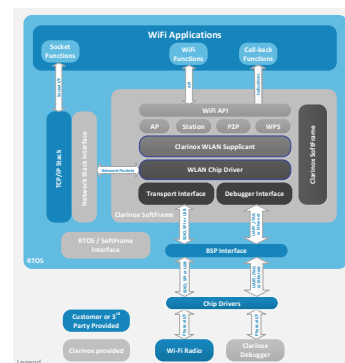

RA Ecosystem Partner Solution Clarinox BT/BLE/Wi-Fi プロトコルスタック

国内販売代理店: 株式会社グレープシステム

概要

Clarinoxワイヤレスプロトコルスタック、デバッグ、リファレンスアプリケーションは、ワイヤレスデバイスの開発をシンプルにします。Bluetooth、Bluetooth Low Energy、Wi-FiソフトウェアはRenesas RA6 MCUに対応しています。Clarinoxソフトウェアは、すべての主要なRTOS/OSやワイヤレスチップセットに移植されており、開発ターゲットに柔軟に対応することで、ターゲットとなるRTOSやワイヤレスハードウェアを最適に選択してすぐに使用することができます。このソリューションは、様々なアプリケーションでの接続性の要求が厳しい製品に適しています。

主な機能

- 最新のBT/BLE/Wi-Fi仕様に対応
- フレキシブル&ポータブル -OSに依存しない
- アプリケーションコードの小型化
- すべてのユースケースに対応したリファレンスアプリケーション
- 開発をより簡単に、より迅速に
- パワフルなClariFiデバッグ
- 複雑なユースケースに適応
- すべてのプロファイル/ロールが利用可能
- 複数のプロファイル/ロールを同時に実行可能

技術的な特徴

- Renesas [e2studio](#)とFreeRTOSを使用したRenesasのRA6マイクロコントローラ・ファミリをベース
- 他のツールチェーンや他のRTOSにも対応
- ClariFiは、メモリリーク検出、Wi-Fi、Bluetoothプロトコル解析が可能
- ClariFi自動テストツールは、ターゲットファームウェアのインタラクティブなテストが可能
- シングル/マルチスレッドアプリケーションのためのブロッキング/ノンブロッキングのAPIコール
- アプリケーションとスタックを2つのCPUに分離するリモートプロシージャモード
- シングルモードまたはデュアルモードのBluetoothクラシック/低エネルギースタック
- HFP/A2DPオーディオ、BLE AOA/AOD、BLEアイソクロナスオーディオを含むすべてのBluetoothユースケースをサポート
- Friend, Low Power, Relay & Proxyロールを持つBLE Meshプロビジョナー/ネットワークノードのサポート
- Wi-Fiは2.4/5GHzのAP, STA, P2Pのロールを同時にサポートし、パーソナルとエンタープライズのセキュリティに対応

ターゲット市場および用途

- IoT、スマートビル、アプライアンス（ホーム/オフィス、ウェアラブル、ヘルスケア、交通、スマートメータ

ダイアグラム