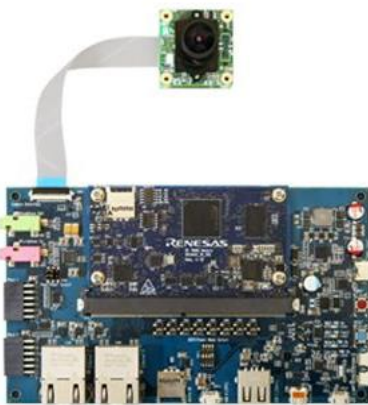

RZ Ecosystem Partner Solution

e-CAM21 FHD Ultra Low Light Camera e-con Systems

概要

e-CAM21_CURZはSマウントレンズホルダー付きのフルHD対応、Sony製IMX462を搭載したMIPI出力の超低照度カメラモジュールです。本モジュールには高性能ISPを搭載しており、環境に依存しないAIの認識精度に寄与します。[RZ/V2L開発キット](#)への直結が可能で、他にも、[RZ/G2L](#)、[RZ/G2LC](#)、[RZ/G2UL](#)といったシリーズ品にも適用することができます。

主な機能

- Full HD @60fps
- Sony製 STARVIS IMX462搭載
- 固定焦点／超低照度性能（暗視アプリケーション）
- 高性能ISP機能搭載
- Renesas RZ/V2L開発キットへの直接接続

ブロック図／ダイアグラム

ターゲット市場および用途

- スマート農業
- セルフレジ
- スマート交通システム
- スポーツ分析
- バーコードスキャナ
- 人数カウント

[e-CAM21_CURZ for Renesas RZ/V2L](#)