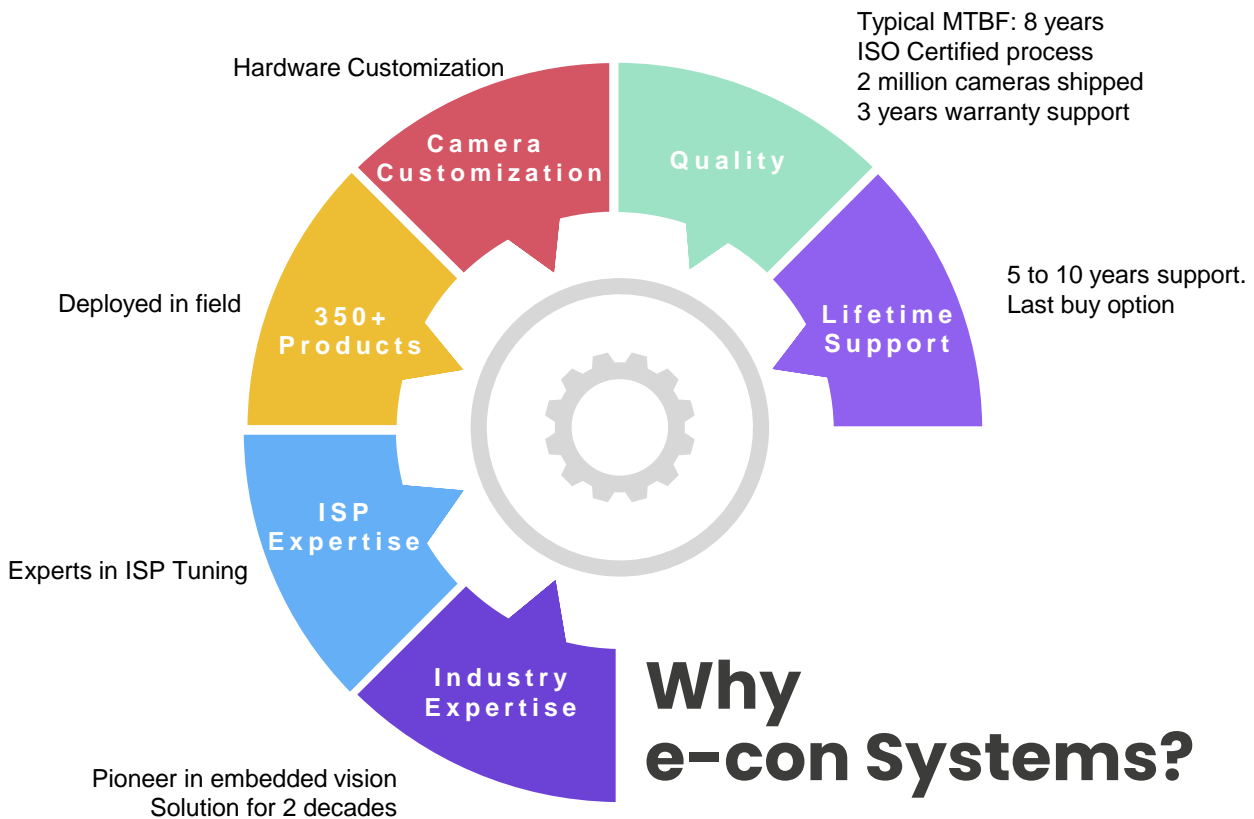

e-con Systems

Think Camera. Think e-con.

Company Name	e-con Systems India Pvt Ltd
Address	Module 43&44, SDF-1, 2nd floor, MEPZ-SEZ, Tambaram, Chennai-600045, Tamil Nadu, India
Date of Creation	October, 2003
CEO	Ashok Babu
Business Description	Designer, Developer and Manufacturer of OEM cameras
Website	www.e-consystems.com
Contact	partners@e-consystems.com

Why e-con Systems?

www.e-consystems.com