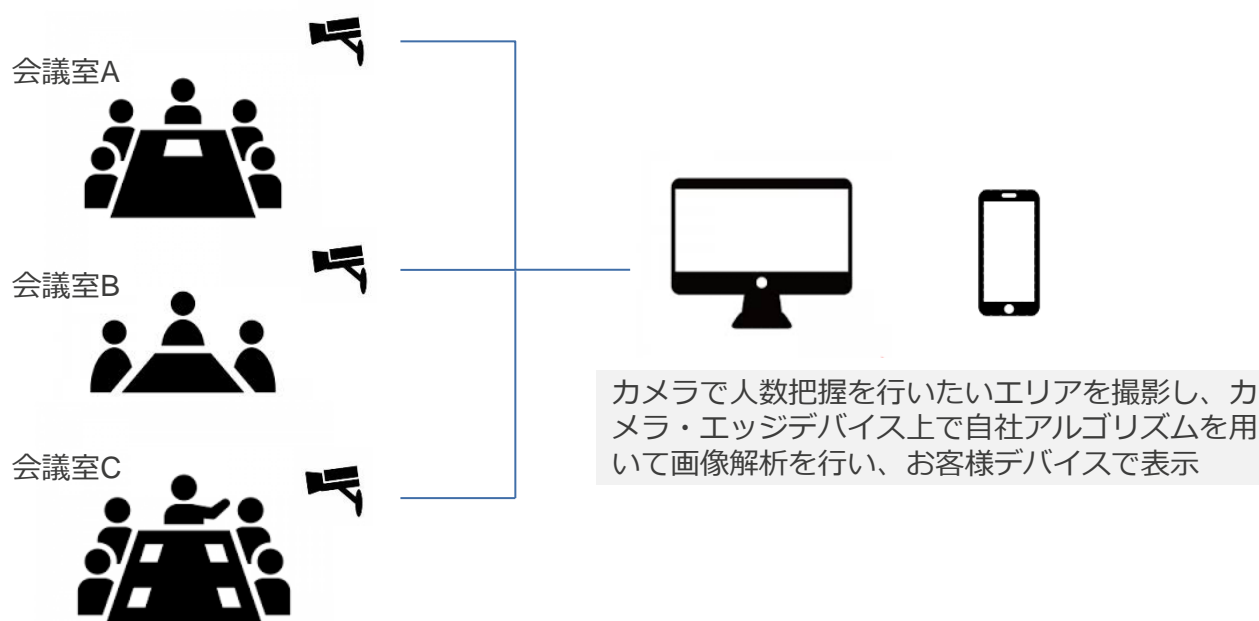

ブロック図/ダイアグラム

ターゲット市場および用途

- スマートホーム
- スマートビルディング
- セキュリティ

<https://www.tiwaki.com/>