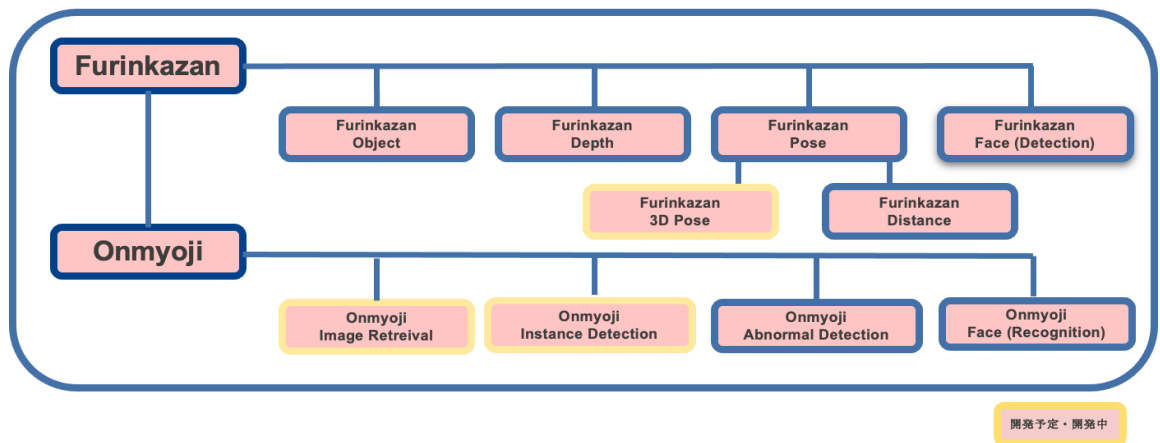

Company Name	株式会社tiwaki
Company Name	tiwaki Co., Ltd.
Founded	April 1st, 2016
Address	101 Incubator, Ritsumeikan University BKC, 1-1-1, Nojihigashi, Kusatsu-city, Shiga, 525-8577, Japan
CEO	Xiang Ruan
Employees	39 (part-time worker: 28)
Capital	82,999,990 Japanese Yen
Business Domain	Core technology development of machine learning and computer vision
Affiliation	Japan Deep Learning Association, MONET Consortium Nvidia Inception Program, Nvidia Metroplis, Huawei Enterprise Partner, Huawei Technology Certification

tiwaki AI++ 基礎技術

活用の流れ

Shooting by camera
↓
Analysis by AI
↓
Confirm result