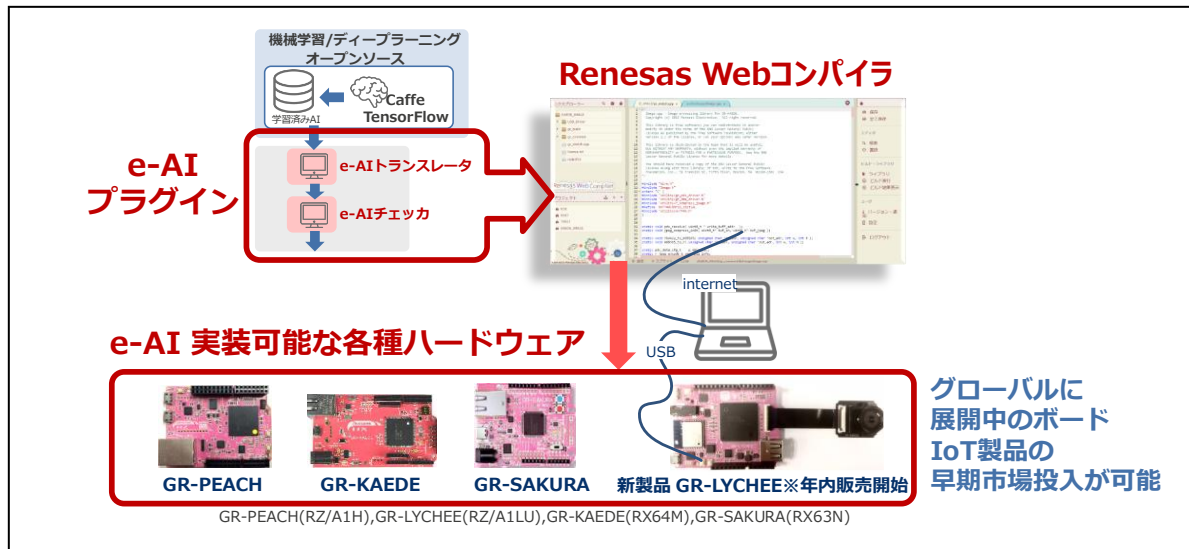

2017年4月11日

■ Webコンパイラ開発環境にも同時対応 e-AI 実行可能なハードウェア(注)を提供

(注) GR-PEACH、GR-LYCHEE:コア株式会社

<http://www.core.co.jp/>

GR-KAEDE:NGX Technologies Pvt. Ltd.

<http://shop.ngxtechnologies.com/>

GR-SAKURA:若松通商株式会社

<http://www.wakamatsu-net.com/biz/>