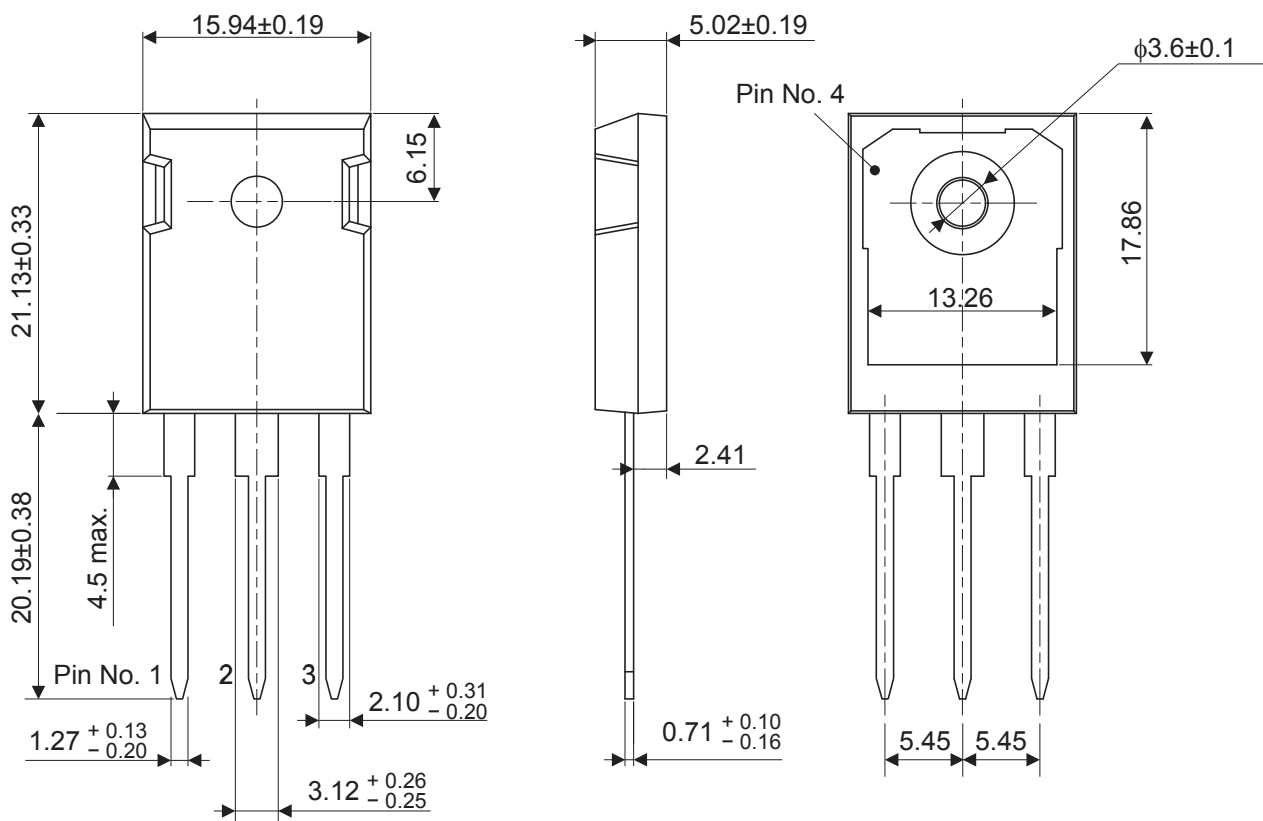

JEDEC Package Code	RENESAS Code	Previous Code	MASS (Typ) [g]
TO-247A	PRSS0003ZH-A	—	6.14

Unit: mm

配置については、製品概要に示します。
Electrode pin arrangement is shown in "General description".