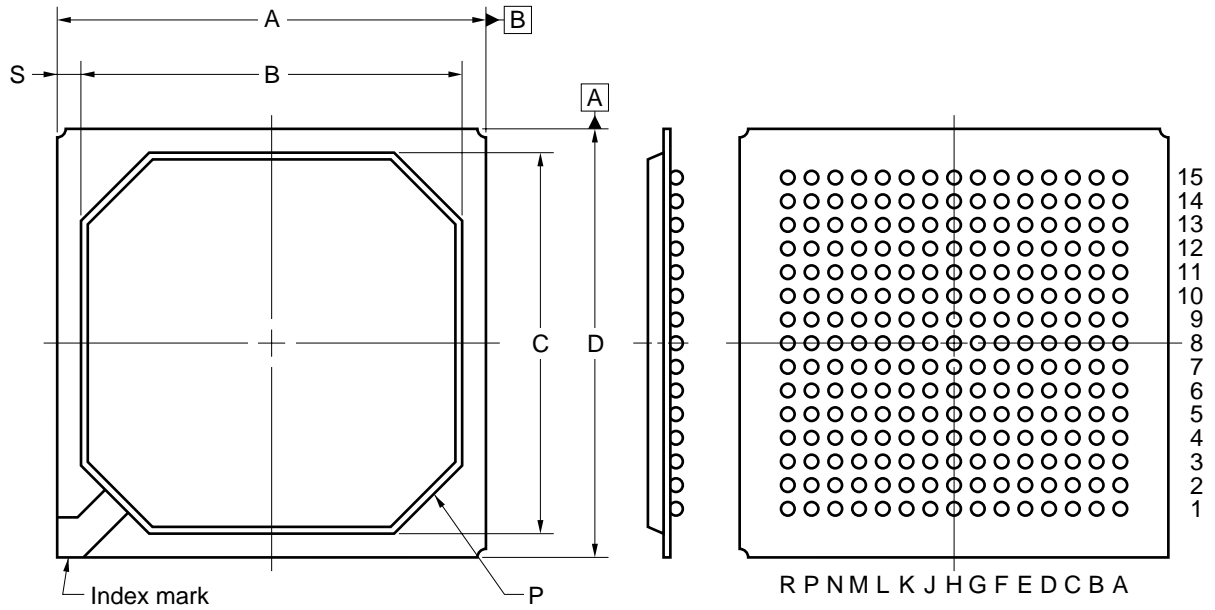

225-PIN PLASTIC BGA (27x27)

ITEM	MILLIMETERS
A	27.00±0.20
B	24.0
C	24.0
D	27.00±0.20
E	3.0
F	1.5 (T.P.)
G	0.6±0.1
H	0.36
I	1.53±0.15
J	2.13±0.25
K	0.15
L	φ0.75±0.15
M	0.30
N	0.10
P	C3.95
R	25°
S	1.5

Y225S1-150-B1-1