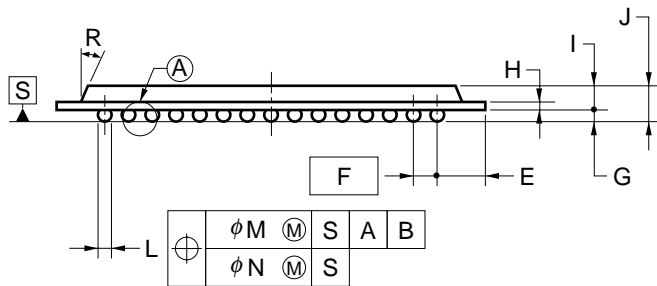

225-PIN PLASTIC BGA (27x27)

ITEM	MILLIMETERS
A	27.00±0.20
B	24.0
C	24.0
D	27.00±0.20
E	3.0
F	1.5 (T.P.)
G	0.6±0.1
H	0.36
I	1.53±0.15
J	2.13±0.25
K	0.15
L	φ0.75±0.15
M	0.30
N	0.10
P	C3.95
R	25°
S	1.5

Y225S1-150-B1-1