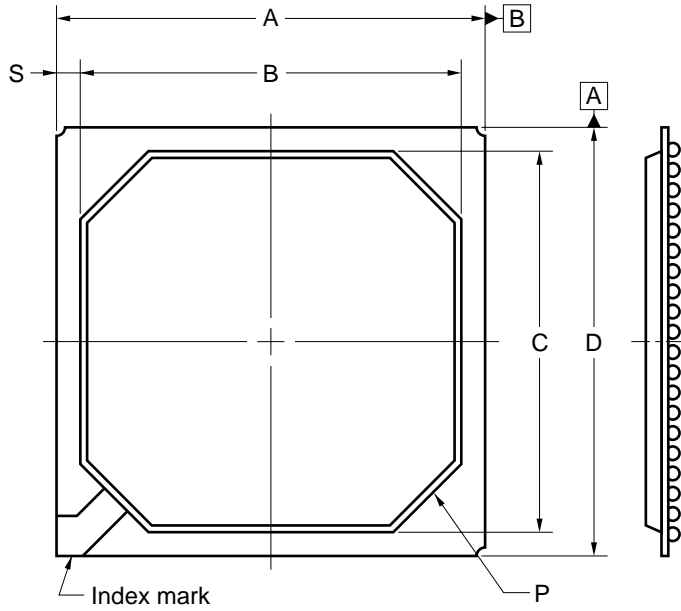

256-PIN PLASTIC BGA (27x27)

ITEM	MILLIMETERS
A	27.00±0.20
B	24.0
C	24.0
D	27.00±0.20
E	1.44
F	1.27 (T.P.)
G	0.6±0.1
H	0.36
I	1.53±0.15
J	2.13±0.25
K	0.15
L	$\phi 0.75 \pm 0.15$
M	0.30
N	0.10
P	C3.95
R	25°
S	1.5

Y256S1-127-B6-1