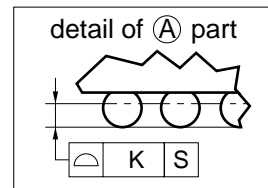

256-PIN PLASTIC BGA (27x27)

ITEM	MILLIMETERS
A	27.00±0.20
B	24.0
C	24.0
D	27.00±0.20
E	1.44
F	1.27 (T.P.)
G	0.6±0.1
H	0.36
I	1.53±0.15
J	2.13±0.25
K	0.15
L	$\phi 0.75 \pm 0.15$
M	0.30
N	0.10
P	C3.95
R	25°
S	1.5