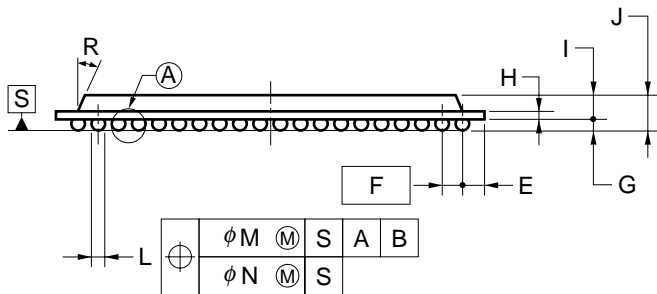

256-PIN PLASTIC BGA (27x27)

ITEM	MILLIMETERS
A	27.00±0.20
B	24.0
C	24.0
D	27.00±0.20
E	1.44
F	1.27 (T.P.)
G	0.6±0.1
H	0.36
I	1.53±0.15
J	2.13±0.25
K	0.15
L	$\phi 0.75 \pm 0.15$
M	0.30
N	0.10
P	C3.95
R	25°
S	1.5

Y256S1-127-B6-1