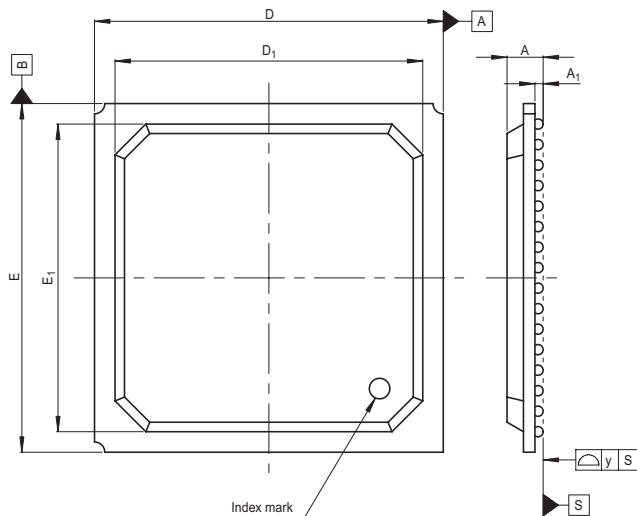

JEITA Package Code
P-BGA256-17x17-1.00

RENESAS Code
PRBG0256FB-A

Previous Code
256F7X-D

MASS[Typ.]
0.8g

Reference Symbol	Dimension in Millimeters		
	Min	Nom	Max
D	16.8	17.0	17.2
E	16.8	17.0	17.2
A	—	—	2.0
A ₁	0.3	0.4	0.5
Ⓜ	—	1.0	—
b	0.4	0.5	0.6
x	—	—	0.25
y	—	—	0.15
Z _D	—	1.0	—
Z _E	—	1.0	—
D ₁	14.8	15.0	15.2
E ₁	14.8	15.0	15.2