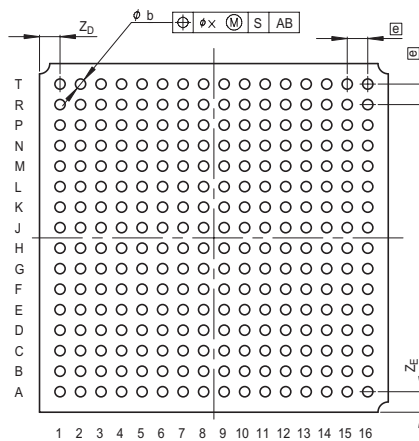

JEITA Package Code
P-BGA256-17x17-1.00

RENESAS Code
PRBG0256FB-A

Previous Code
256F7X-D

MASS[Typ.]
0.8g

Reference Symbol	Dimension in Millimeters		
	Min	Nom	Max
D	16.8	17.0	17.2
E	16.8	17.0	17.2
A	—	—	2.0
A ₁	0.3	0.4	0.5
Ⓜ	—	1.0	—
b	0.4	0.5	0.6
x	—	—	0.25
y	—	—	0.15
Z _D	—	1.0	—
Z _E	—	1.0	—
D ₁	14.8	15.0	15.2
E ₁	14.8	15.0	15.2