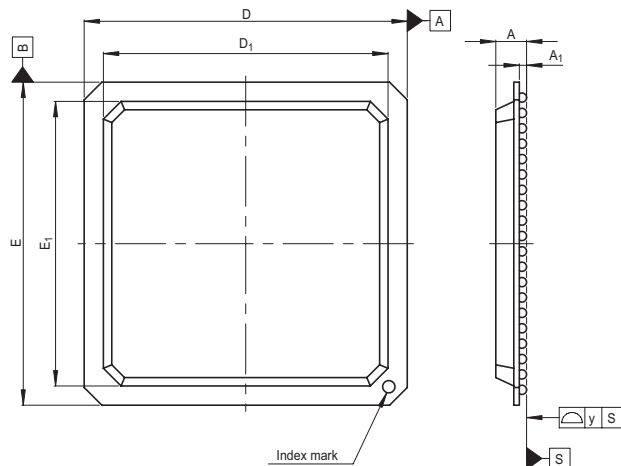

JEITA Package Code

RENESAS Code

Previous Code

MASS[Typ.]

P-BGA268-21x21-1.00

PRBG0268FB-A

268F7X-C

1.3g

Reference Symbol	Dimension in Millimeters		
	Min	Nom	Max
D	20.8	21.0	21.2
E	20.8	21.0	21.2
A	—	—	2.4
A ₁	0.4	0.5	0.6
Ⓜ	—	1.0	—
b	0.5	0.6	0.7
x	—	—	0.25
y	—	—	0.15
Z _D	—	1.0	—
Z _E	—	1.0	—
D ₁	18.3	18.5	18.7
E ₁	18.3	18.5	18.7