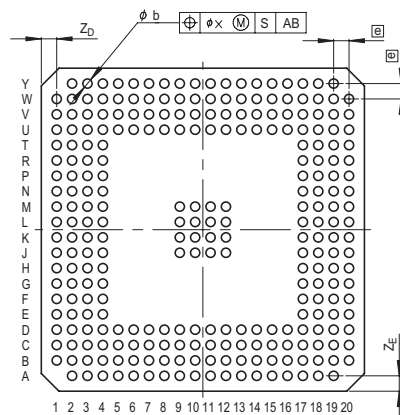

JEITA Package Code

RENESAS Code

Previous Code

MASS[Typ.]

P-BGA268-21x21-1.00

PRBG0268FB-A

268F7X-C

1.3g

Reference Symbol	Dimension in Millimeters		
	Min	Nom	Max
D	20.8	21.0	21.2
E	20.8	21.0	21.2
A	—	—	2.4
A ₁	0.4	0.5	0.6
Ⓜ	—	1.0	—
b	0.5	0.6	0.7
x	—	—	0.25
y	—	—	0.15
Z _D	—	1.0	—
Z _E	—	1.0	—
D ₁	18.3	18.5	18.7
E ₁	18.3	18.5	18.7