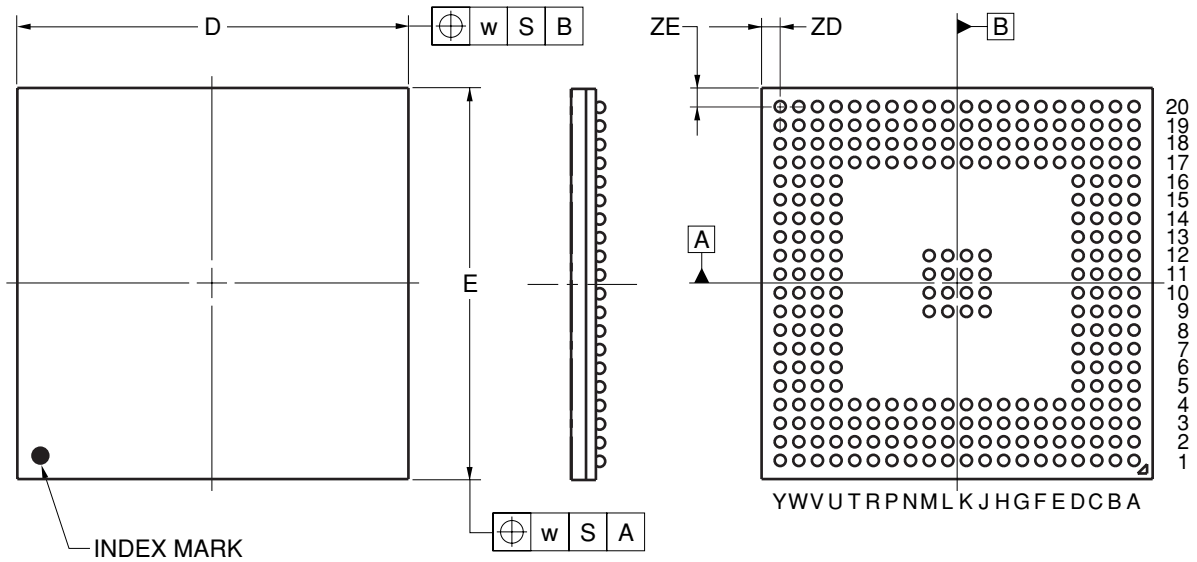

272-PIN PLASTIC BGA (21x21)

(UNIT:mm)

ITEM	DIMENSIONS
D	21.00±0.20
E	21.00±0.20
w	0.30
e	1.00
A	1.83±0.20
A1	0.50±0.10
A2	1.33
b	0.60±0.10
x	0.15
y	0.15
y1	0.35
ZD	1.00
ZE	1.00

P272F1-100-JN1