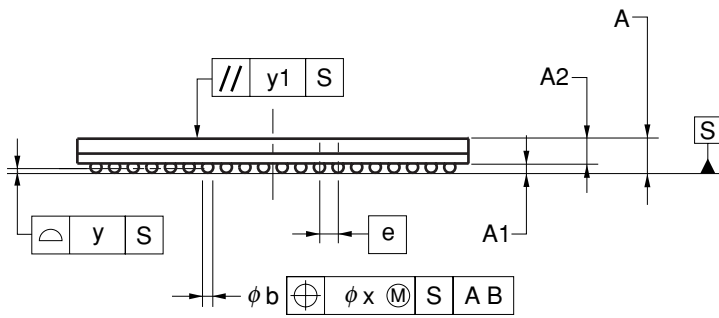

272-PIN PLASTIC BGA (21x21)

(UNIT:mm)

ITEM	DIMENSIONS
D	21.00±0.20
E	21.00±0.20
w	0.30
e	1.00
A	1.83±0.20
A1	0.50±0.10
A2	1.33
b	0.60±0.10
x	0.15
y	0.15
y1	0.35
ZD	1.00
ZE	1.00

P272F1-100-JN1