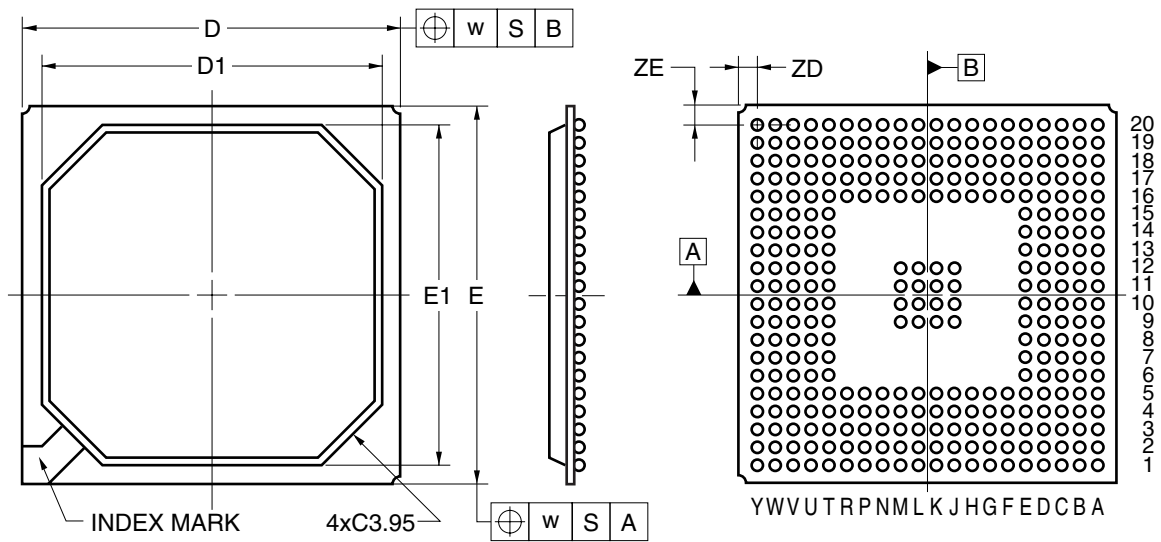

316-PIN PLASTIC BGA (27x27)

(UNIT:mm)

ITEM	DIMENSIONS
D	27.00±0.20
D1	24.0
E	27.00±0.20
E1	24.0
w	0.30
e	1.27
A	2.33±0.30
A1	0.60±0.10
A2	1.73
b	0.75±0.15
x	0.15
y	0.15
y1	0.35
ZD	1.435
ZE	1.435

P316F1-127-MN9