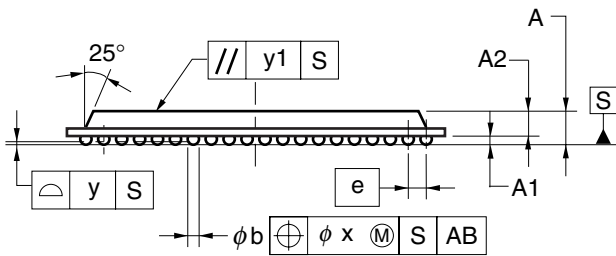

316-PIN PLASTIC BGA (27x27)

(UNIT:mm)

ITEM	DIMENSIONS
D	27.00±0.20
D1	24.0
E	27.00±0.20
E1	24.0
w	0.30
e	1.27
A	2.33±0.30
A1	0.60±0.10
A2	1.73
b	0.75±0.15
x	0.15
y	0.15
y1	0.35
ZD	1.435
ZE	1.435

P316F1-127-MN9