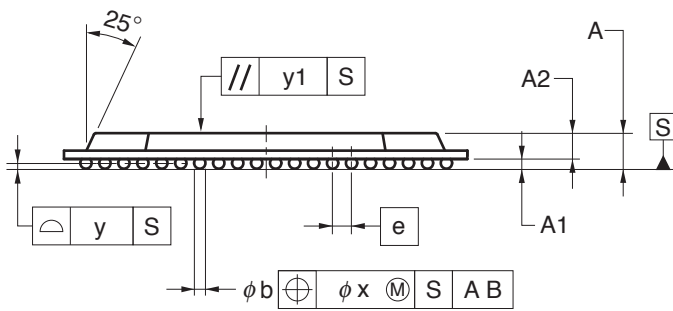

### 316-PIN PLASTIC BGA (27x27)

(UNIT:mm)

ITEM	DIMENSIONS
D	27.00±0.20
D1	24.00
E	27.00±0.20
E1	24.00
w	0.30
$\phi$	1.27
A	2.33±0.20
A1	0.60±0.10
A2	1.73
b	0.75±0.15
x	0.15
y	0.15
y1	0.35
ZD	1.435
ZE	1.435