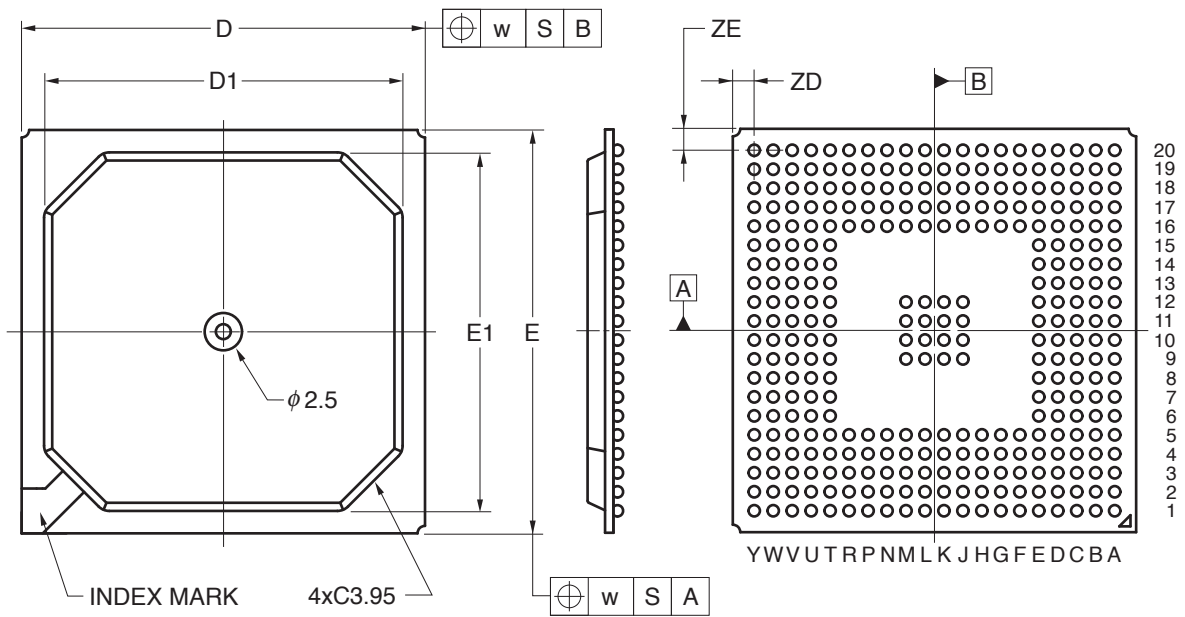

### 316-PIN PLASTIC BGA (27x27)

(UNIT:mm)

ITEM	DIMENSIONS
D	27.00±0.20
D1	24.00
E	27.00±0.20
E1	24.00
w	0.30
$\phi$	1.27
A	2.33±0.20
A1	0.60±0.10
A2	1.73
b	0.75±0.15
x	0.15
y	0.15
y1	0.35
ZD	1.435
ZE	1.435