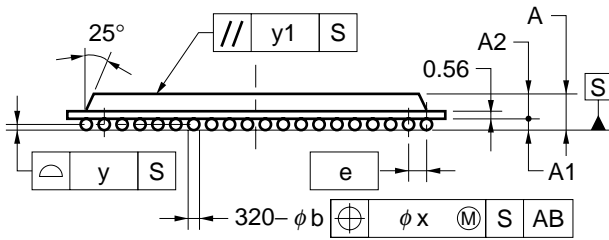

320-PIN PLASTIC BGA (27x27)

ITEM	MILLIMETERS
D	27.00±0.20
D1	24.0
E	27.00±0.20
E1	24.0
w	0.30
\overline{e}	1.27
A	2.33±0.25
A1	0.60±0.10
A2	1.73
b	0.75±0.15
x	0.15
y	0.15
y1	0.35
ZD	1.435
ZE	1.435

S320S1-127-B6