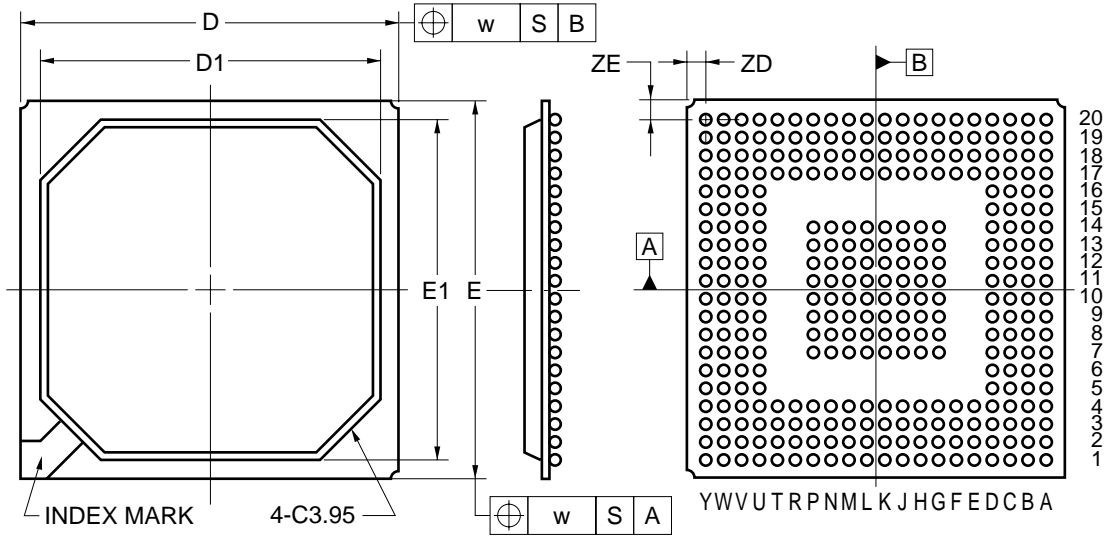

320-PIN PLASTIC BGA (27x27)

ITEM	MILLIMETERS
D	27.00±0.20
D1	24.0
E	27.00±0.20
E1	24.0
w	0.30
\overline{e}	1.27
A	2.33±0.25
A1	0.60±0.10
A2	1.73
b	0.75±0.15
x	0.15
y	0.15
y1	0.35
ZD	1.435
ZE	1.435

S320S1-127-B6