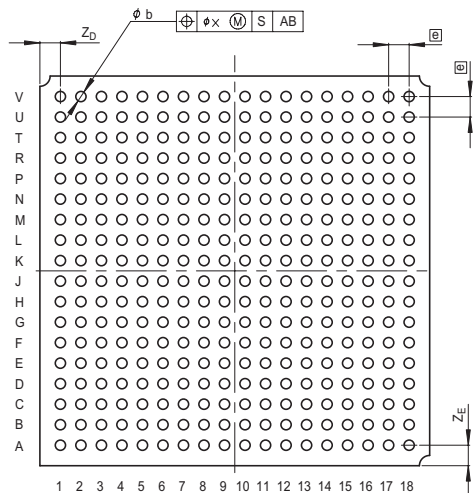

JEITA Package Code	RENESAS Code	Previous Code	MASS[Typ.]
P-BGA324-19x19-1.00	PRBG0324FA-A	324F7X-A	1.1g

Reference Symbol	Dimension in Millimeters		
	Min	Nom	Max
D	18.8	19.0	19.2
E	18.8	19.0	19.2
A	—	—	2.2
A_1	0.3	0.4	0.5
ϕ	—	1.0	—
b	0.4	0.5	0.6
x	—	—	0.25
y	—	—	0.15
Z_D	—	1.0	—
Z_E	—	1.0	—
D_1	17.5	17.7	17.9
E_1	17.5	17.7	17.9