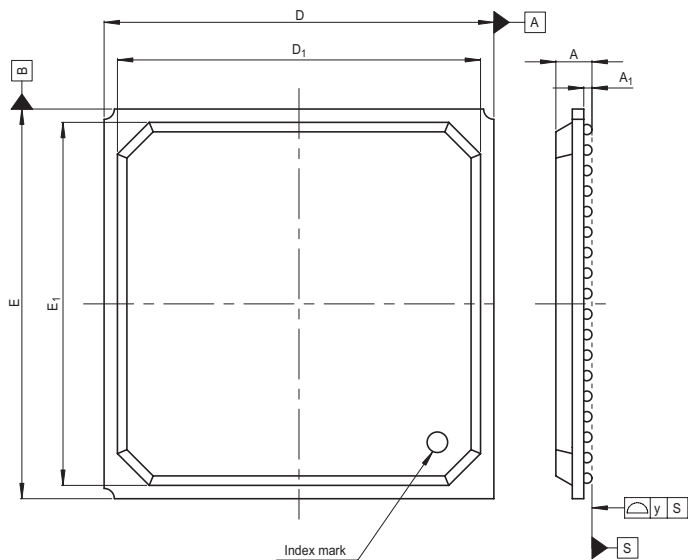

JEITA Package Code	RENESAS Code	Previous Code	MASS[Typ.]
P-BGA324-19x19-1.00	PRBG0324FA-A	324F7X-A	1.1g

Reference Symbol	Dimension in Millimeters		
	Min	Nom	Max
D	18.8	19.0	19.2
E	18.8	19.0	19.2
A	—	—	2.2
A_1	0.3	0.4	0.5
ϕ	—	1.0	—
b	0.4	0.5	0.6
x	—	—	0.25
y	—	—	0.15
Z_D	—	1.0	—
Z_E	—	1.0	—
D_1	17.5	17.7	17.9
E_1	17.5	17.7	17.9